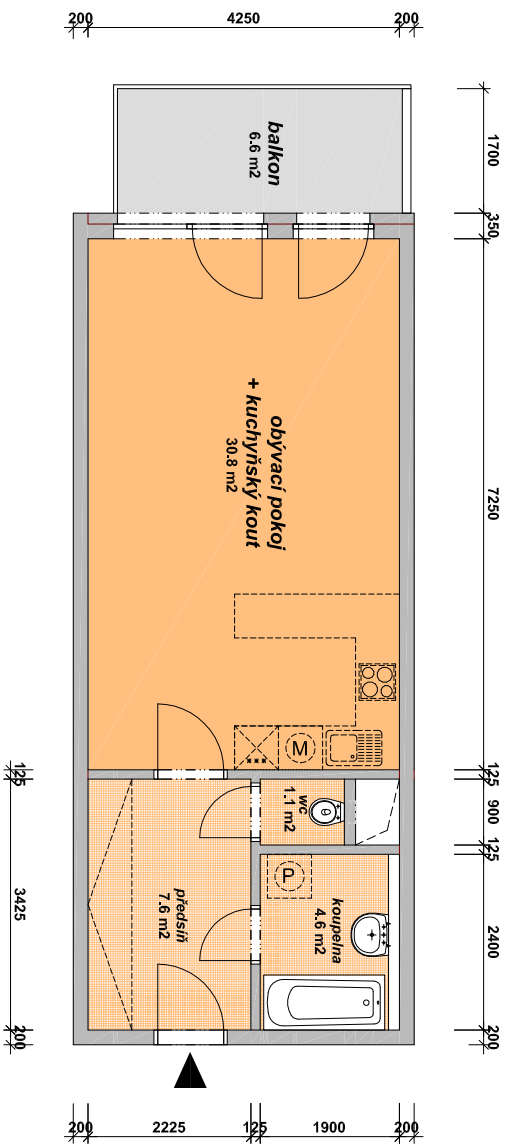

byt A.100.01 1+kk

celková prodejní plocha bytu	45.0 m ²
celková užitná plocha bytu	44.1 m ²
plocha balkonu	6.6 m ²

10.NP

www.geosan-development.cz
www.zeleny-pruh.cz

0 1 2 3 4 m

pozn. : výměry jednotlivých místností a kóty jsou orientační, kuch. linka, pračka a skříň nejsou součástí dodávky