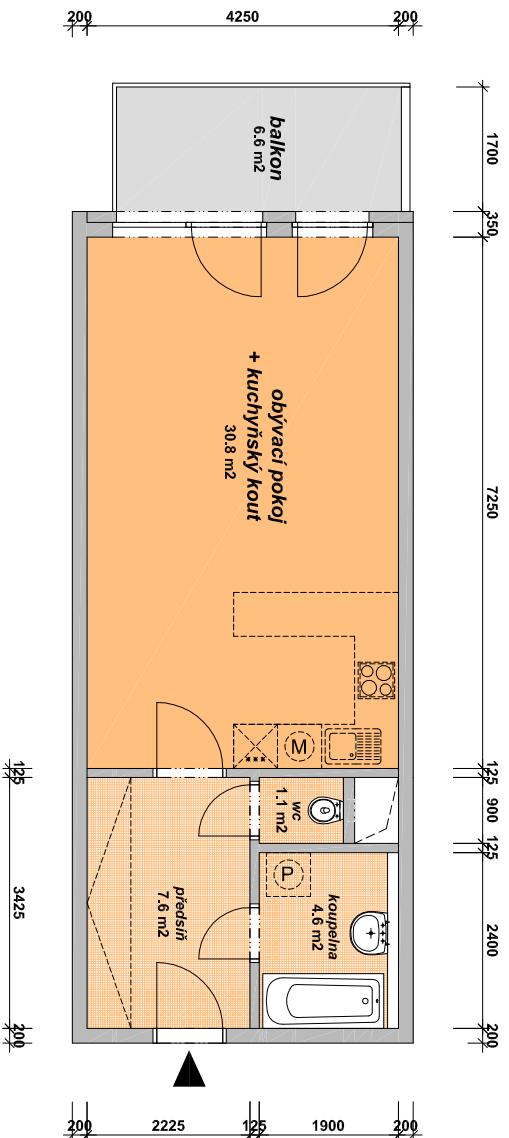

# byt A.110.01 1+kk

celková prodejní plocha bytu

45.0 m<sup>2</sup>

celková užitná plocha bytu

44.1 m<sup>2</sup>

plocha balkonu

6.6 m<sup>2</sup>

11.NP

[www.geosan-development.cz](http://www.geosan-development.cz)  
[www.zeleny-pruh.cz](http://www.zeleny-pruh.cz)

pozn. : výměry jednotlivých místností a kóty jsou orientační, kuch. linka, pračka a skříň nejsou součástí dodávky