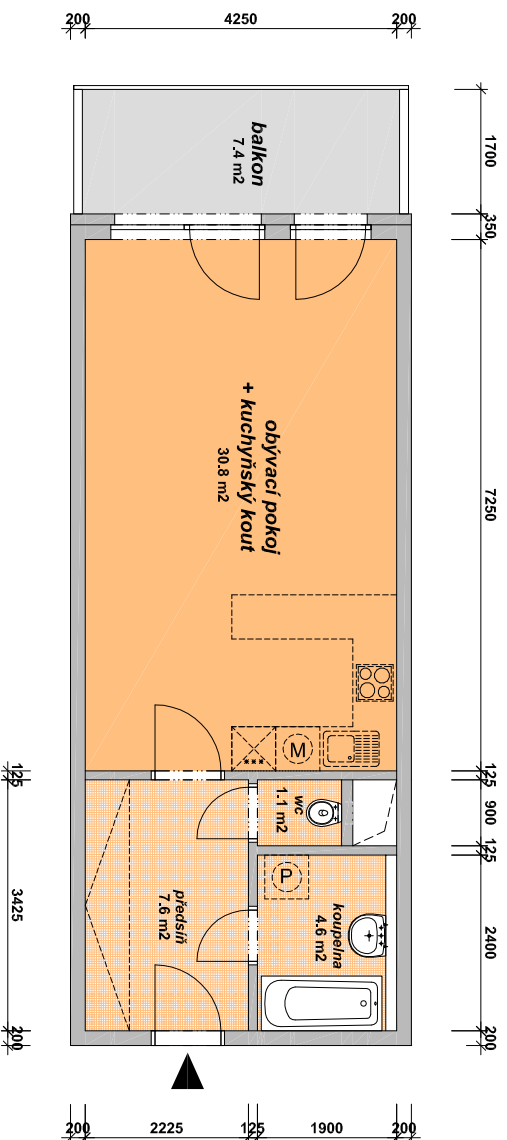

byt A.110.02 1+kk

celková prodejní plocha bytu	45.0 m ²
celková užitná plocha bytu	44.1 m ²
plocha balkonu	7.4 m ²

0 1 2 3 4 m

pozn. : výměry jednotlivých místností a kóty jsou orientační, kuch. linka, pračka a skříň nejsou součástí dodávky