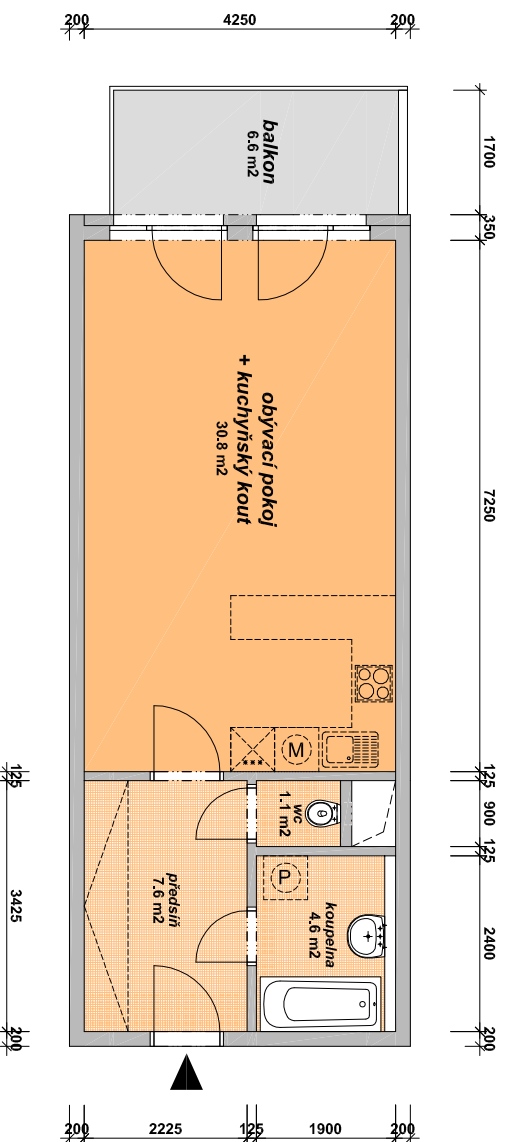

byt A.120.01 1+kk

celková prodejní plocha bytu	45.0 m ²
celková užitná plocha bytu	44.1 m ²
plocha balkonu	6.6 m ²

0 1 2 3 4 m

12.NP

www.geosan-development.cz
www.zeleny-pruh.cz

pozn. : výměry jednotlivých místností a kóty jsou orientační, kuch. linka, pračka a skříň nejsou součástí dodávky