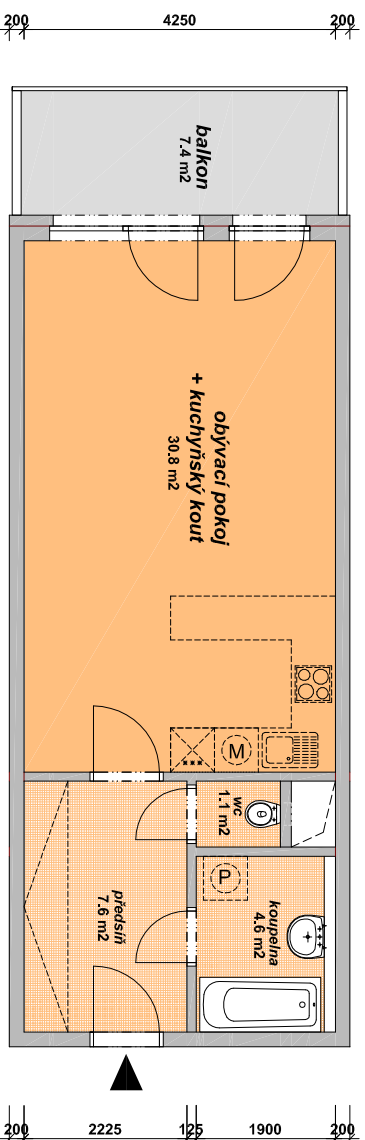

# byt A.30.02

1+kk

celková prodejní plocha bytu

45.0 m<sup>2</sup>

celková užitná plocha bytu

44.1 m<sup>2</sup>

plocha balkonu

7.4 m<sup>2</sup>

0 1 2 3 4 m

3.NP

[www.geosan-development.cz](http://www.geosan-development.cz)  
[www.zeleny-pruh.cz](http://www.zeleny-pruh.cz)

pozn. : výměry jednotlivých místností a kóty jsou orientační, kuch. linka, pračka a skříň nejsou součástí dodávky