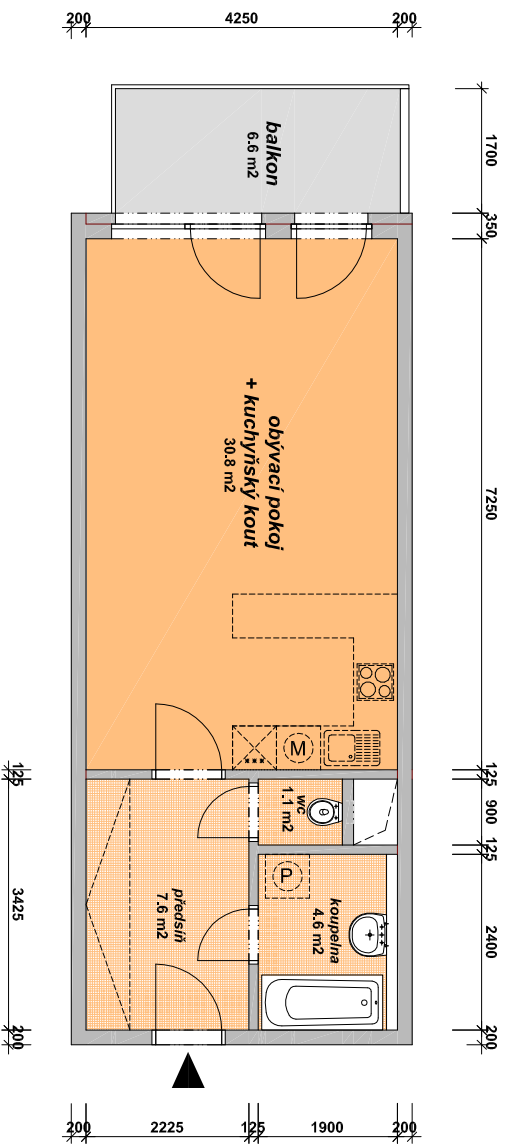

byt A.40.01

1+kk

celková prodejní plocha bytu 45.0 m²
celková užitná plocha bytu 44.1 m²
plocha balkonu 6.6 m²

4.NP

www.geosan-development.cz
www.zeleny-pruh.cz

0 1 2 3 4 m

pozn. : výměry jednotlivých místností a kóty jsou orientační, kuch. linka, pračka a skříň nejsou součástí dodávky