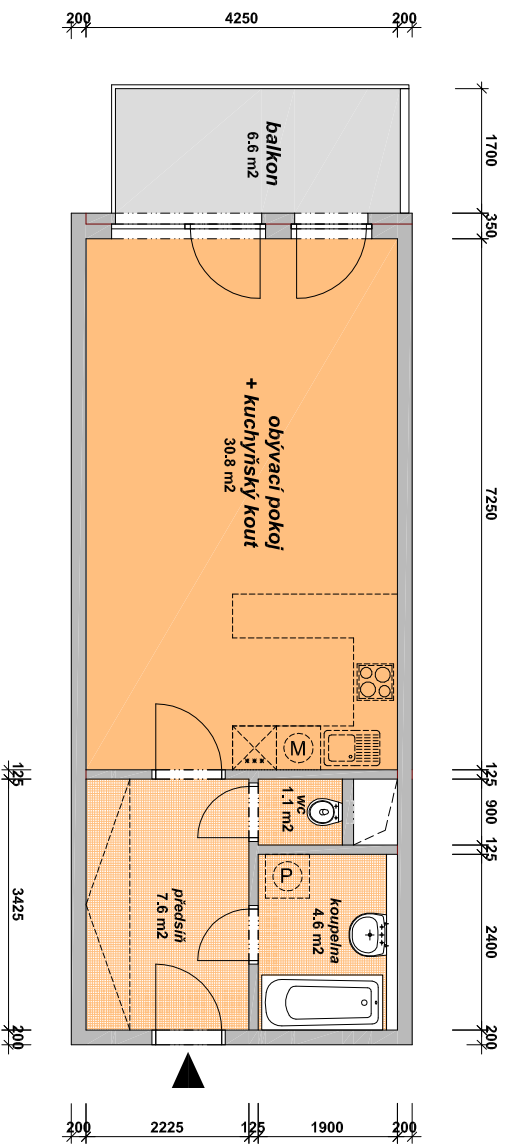

byt A.60.01

1+kk

celková prodejní plocha bytu

45.0 m²

celková užitná plocha bytu

44.1 m²

plocha balkonu

6.6 m²

6.NP

www.geosan-development.cz
www.zeleny-pruh.cz

0 1 2 3 4 m

pozn. : výměry jednotlivých místností a kóty jsou orientační, kuch. linka, pračka a skříň nejsou součástí dodávky

R·U·A

rekonstrukce urbanismu architektura
U Obecního dvora 7, Praha 1