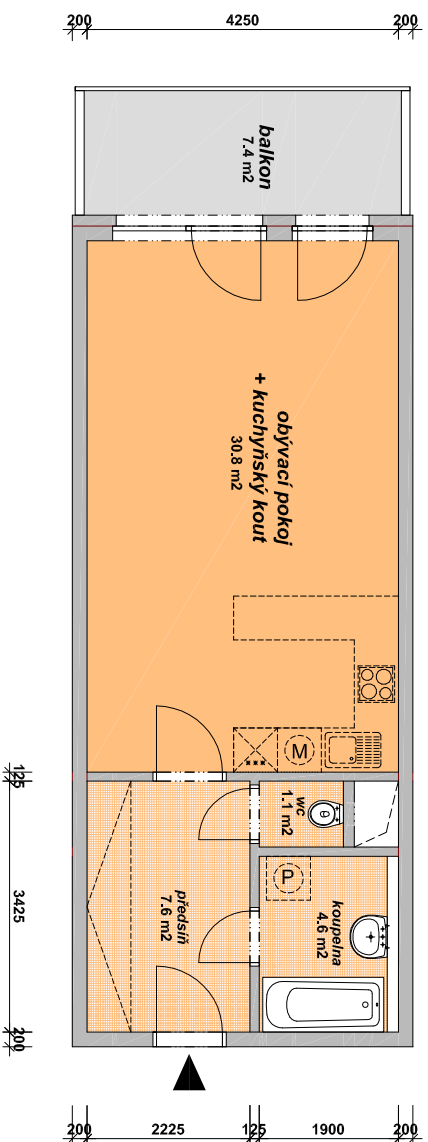

byt A.60.02

1+kk

celková prodejní plocha bytu 45.0 m²
celková užitná plocha bytu 44.1 m²
plocha balkonu 7.4 m²

6.NP

www.geosan-development.cz
www.zeleny-pruh.cz

0 1 2 3 4 m

pozn. : výměry jednotlivých místností a kóty jsou orientační, kuch. linka, pračka a skříň nejsou součástí dodávky