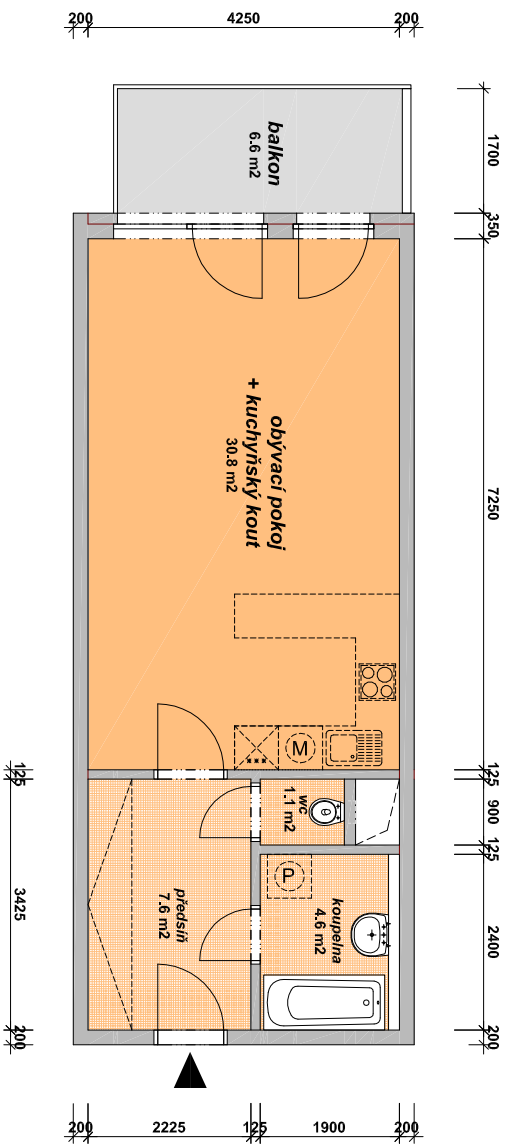

# byt A.70.01

1+kk

celková prodejní plocha bytu

45.0 m<sup>2</sup>

celková užitná plocha bytu

44.1 m<sup>2</sup>

plocha balkonu

6.6 m<sup>2</sup>

7.NP

[www.geosan-development.cz](http://www.geosan-development.cz)  
[www.zeleny-pruh.cz](http://www.zeleny-pruh.cz)

0 1 2 3 4 m

pozn. : výměry jednotlivých místností a kóty jsou orientační, kuch. linka, pračka a skříň nejsou součástí dodávky