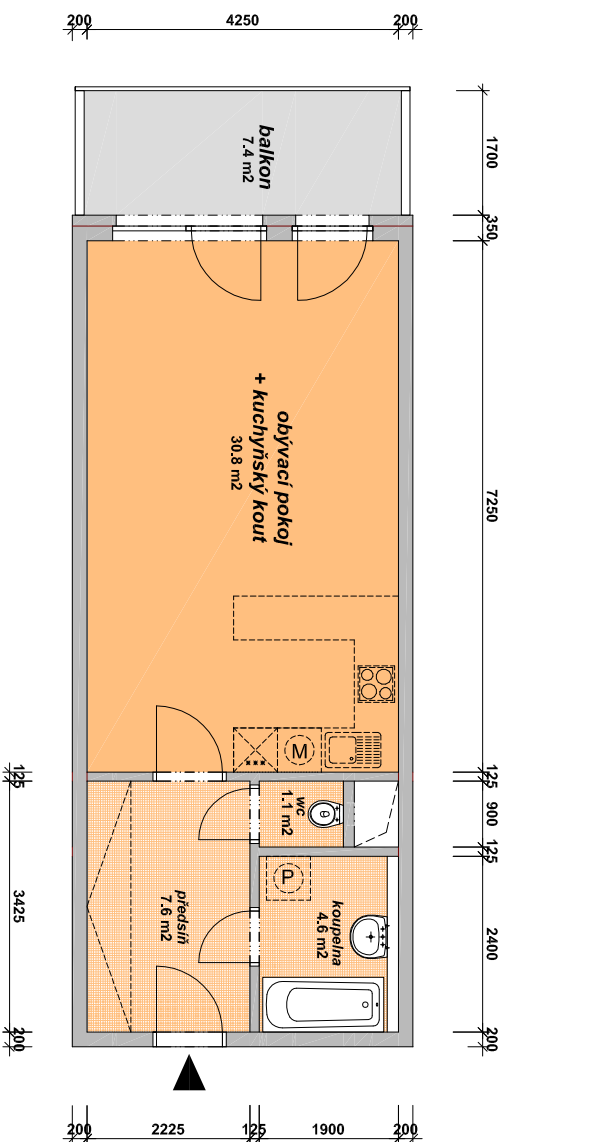

byt A.70.02

1+kk

celková prodejní plocha bytu

45.0 m²

celková užitná plocha bytu

44.1 m²

plocha balkonu

7.4 m²

7.NP

www.geosan-development.cz
www.zeleny-pruh.cz

0 1 2 3 4 m

pozn. : výměry jednotlivých místností a kóty jsou orientační, kuch. linka, pračka a skříň nejsou součástí dodávky

R.U.A

rekonstrukce urbanismu architektura
U Obecního dvora 7, Praha 1