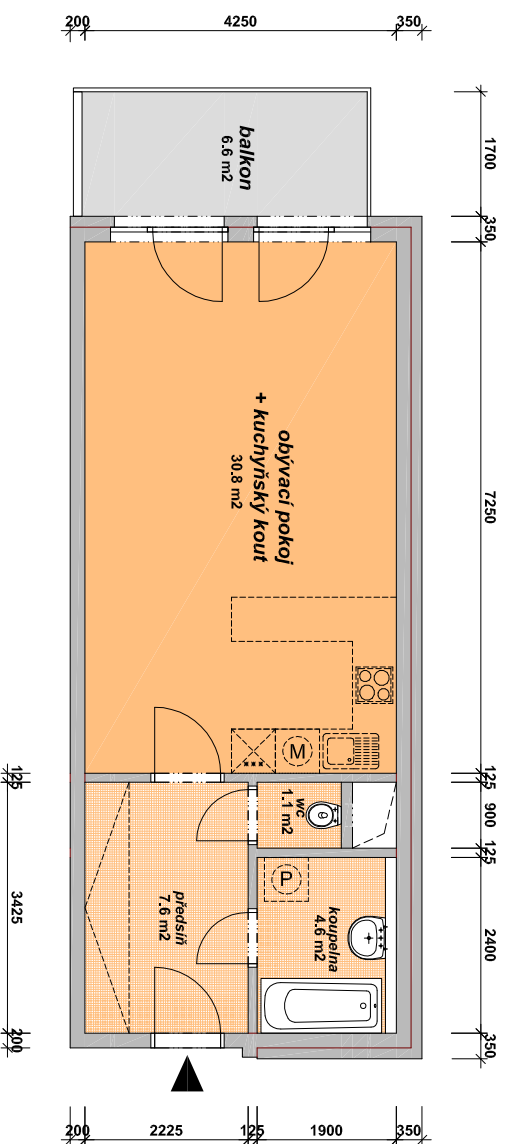

byt A.70.03

1+kk

celková prodejní plocha bytu

45.0 m²

celková užitná plocha bytu

44.1 m²

plocha balkonu

6.6 m²

7.NP

www.geosan-development.cz
www.zeleny-pruh.cz

0 1 2 3 4 m

pozn. : výměry jednotlivých místností a kóty jsou orientační, kuch. linka, pračka a skříň nejsou součástí dodávky

R · U · A

rekonstrukce urbanismu architektura
U Obecního dvora 7, Praha 1