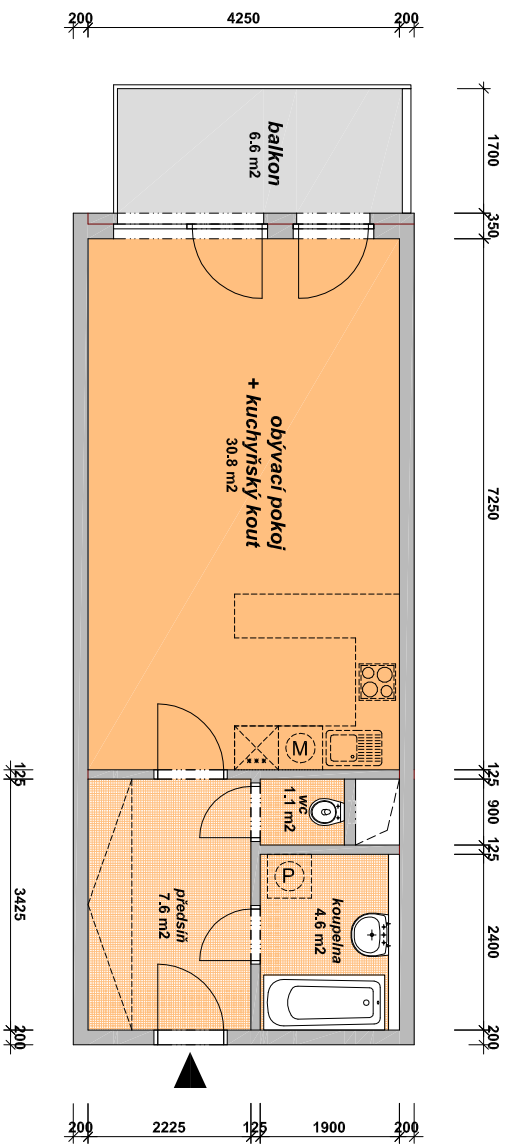

# byt A.80.01

1+kk

celková prodejní plocha bytu

45.0 m<sup>2</sup>

celková užitná plocha bytu

44.1 m<sup>2</sup>

plocha balkonu

6.6 m<sup>2</sup>

8.NP

[www.geosan-development.cz](http://www.geosan-development.cz)  
[www.zeleny-pruh.cz](http://www.zeleny-pruh.cz)

0 1 2 3 4 m

pozn. : výměry jednotlivých místností a kóty jsou orientační, kuch. linka, pračka a skříň nejsou součástí dodávky