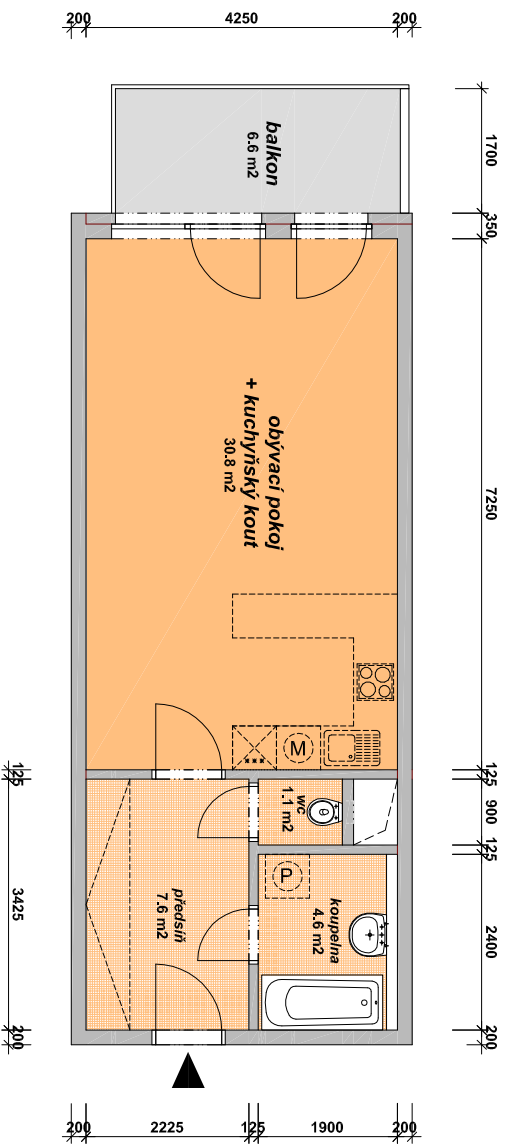

byt A.90.01

1+kk

celková prodejní plocha bytu 45.0 m²
celková užitná plocha bytu 44.1 m²
plocha balkonu 6.6 m²

9.NP

www.geosan-development.cz
www.zeleny-pruh.cz

0 1 2 3 4 m

pozn. : výměry jednotlivých místností a kóty jsou orientační, kuch. linka, pračka a skříň nejsou součástí dodávky