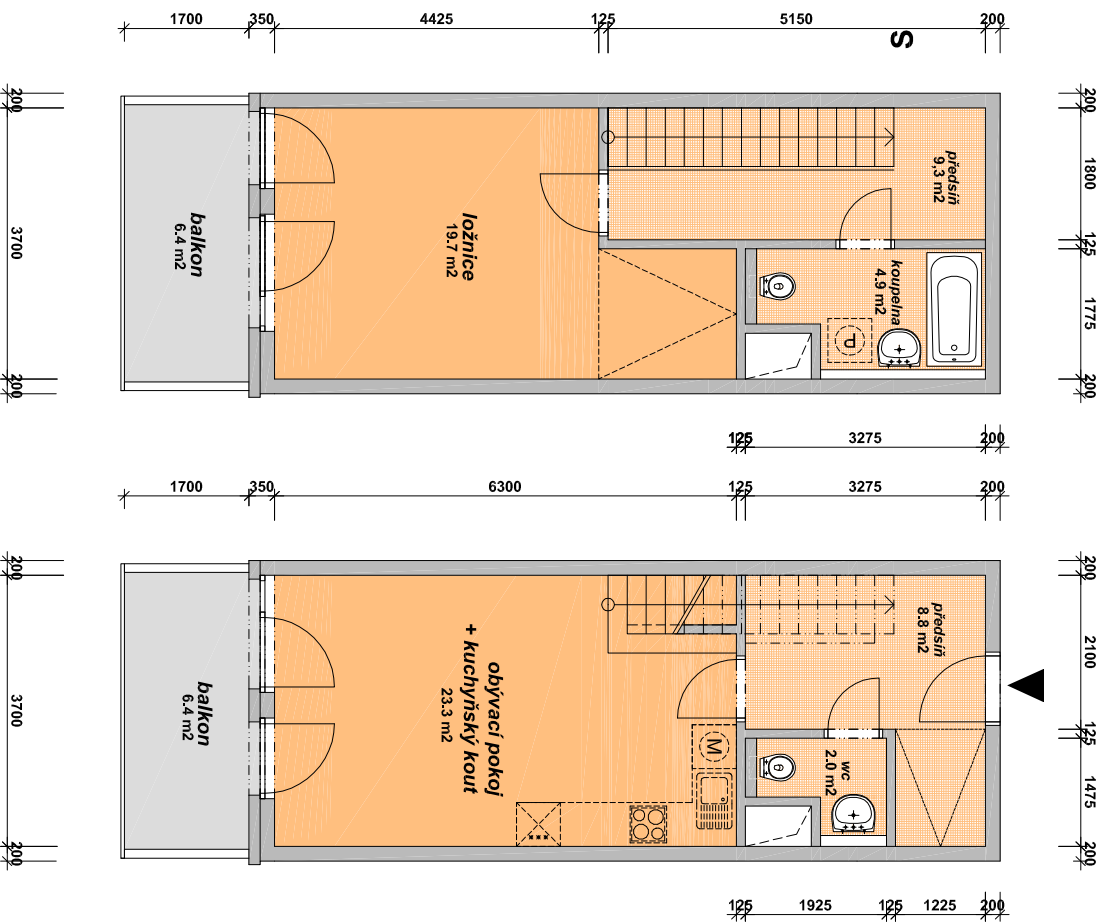

# byt B.110.02

mezonet 2+kk

celková prodejní plocha bytu	70.2 m <sup>2</sup>
celková užitná plocha bytu	68.0 m <sup>2</sup>
plocha balkonu	12.8 m <sup>2</sup>

0 1 2 3 4 m

11.NP

[www.geosan-development.cz](http://www.geosan-development.cz)  
[www.zeleny-pruh.cz](http://www.zeleny-pruh.cz)

pozn. : výměry jednotlivých místností a kóty jsou orientační, kuch. linka, pračka a skříň nejsou součástí dodávky

**R · U · A**

rekonstrukce urbanismu architektura  
U Obecního dvora 7, Praha 1

**geosan**  
DEVELOPMENT