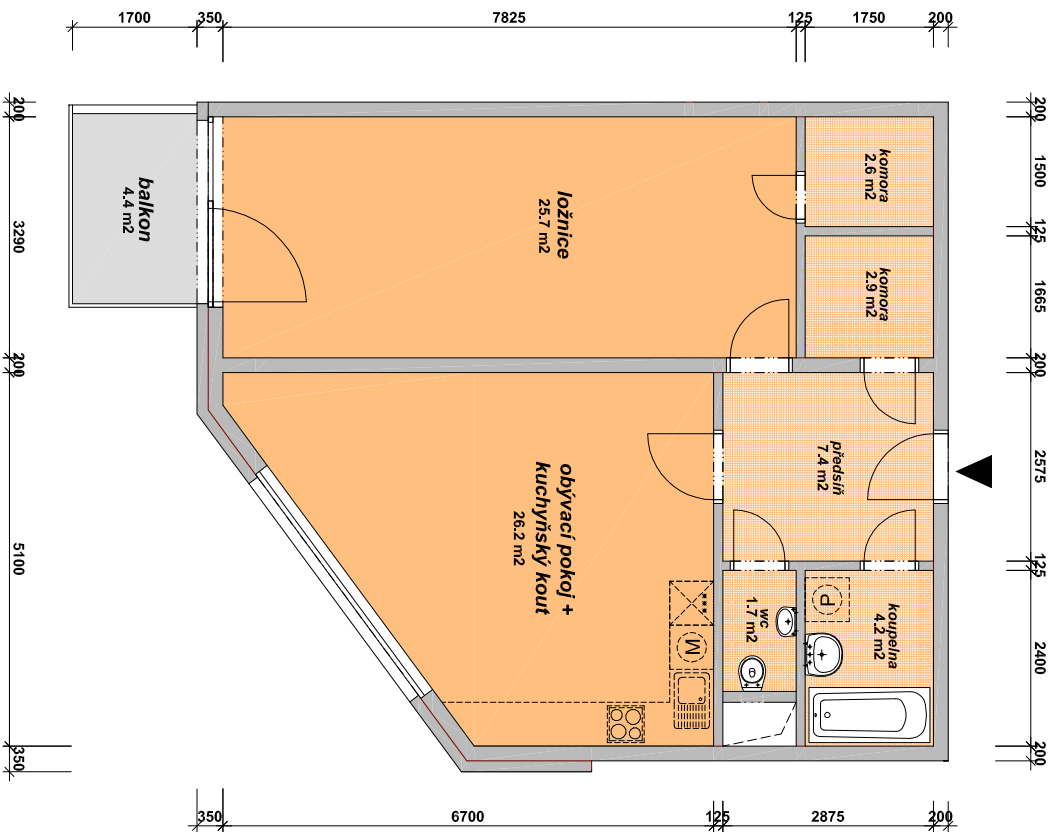

byt B.30.01

2+kk

celková prodejní plocha bytu	74.4 m ²
celková užitná plocha bytu	70.7 m ²
plocha balkonu	4.4 m ²

0 1 2 3 4 m

3.NP

www.geosan-development.cz
www.zeleny-pruh.cz

pozn. : výměry jednotlivých místností a kóty jsou orientační, kuch. linka, pračka a skříň nejsou součástí dodávky

R·U·A

rekonstrukce urbanismu architektura
U Obecního dvora 7, Praha 1

geosan
DEVELOPMENT