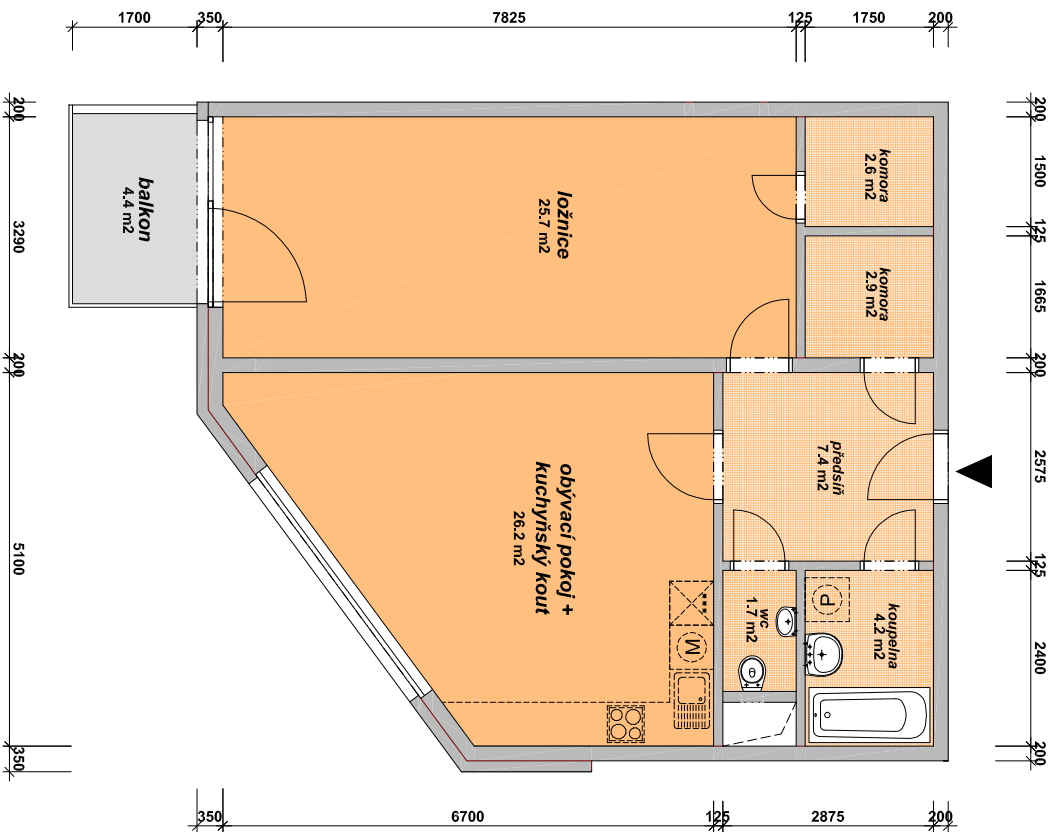

# byt B.40.01

2+kk

celková prodejní plocha bytu

74.4 m<sup>2</sup>

celková užitná plocha bytu

70.7 m<sup>2</sup>

plocha balkonu

4.4 m<sup>2</sup>

0 1 2 3 4 m

4.NP

[www.geosan-development.cz](http://www.geosan-development.cz)  
[www.zeleny-pruh.cz](http://www.zeleny-pruh.cz)

pozn. : výměry jednotlivých místností a kóty jsou orientační, kuch. linka, pračka a skříň nejsou součástí dodávky