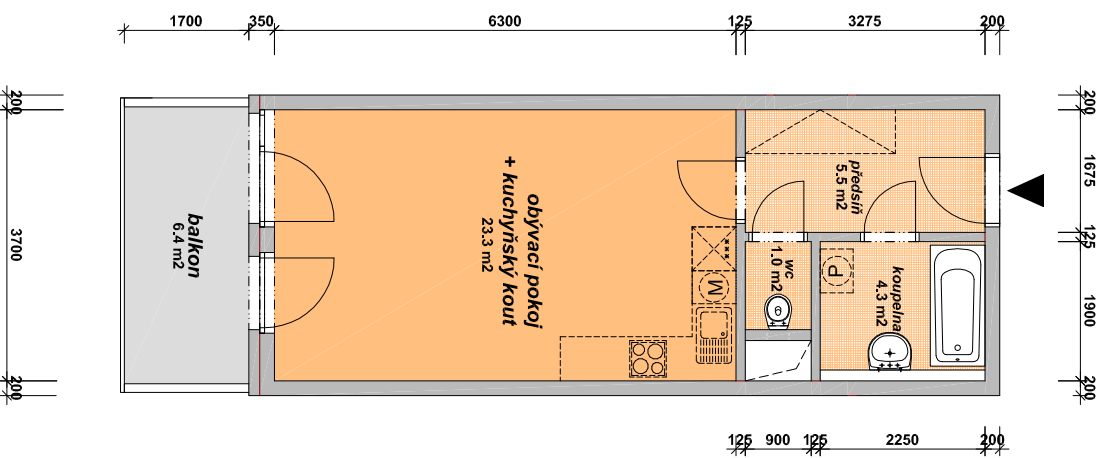

# byt B.40.02

1+kk

celková prodejní plocha bytu	35.1 m <sup>2</sup>
celková užitná plocha bytu	34.1 m <sup>2</sup>
plocha balkonu	6.4 m <sup>2</sup>

0 1 2 3 4 m

4.NP

[www.geosan-development.cz](http://www.geosan-development.cz)  
[www.zeleny-pruh.cz](http://www.zeleny-pruh.cz)

pozn. : výměry jednotlivých místností a kóty jsou orientační, kuch. linka, pračka a skříň nejsou součástí dodávky

**R·U·A**

rekonstrukce urbanismu architektura  
U Obecního dvora 7, Praha 1

**geosan**  
DEVELOPMENT