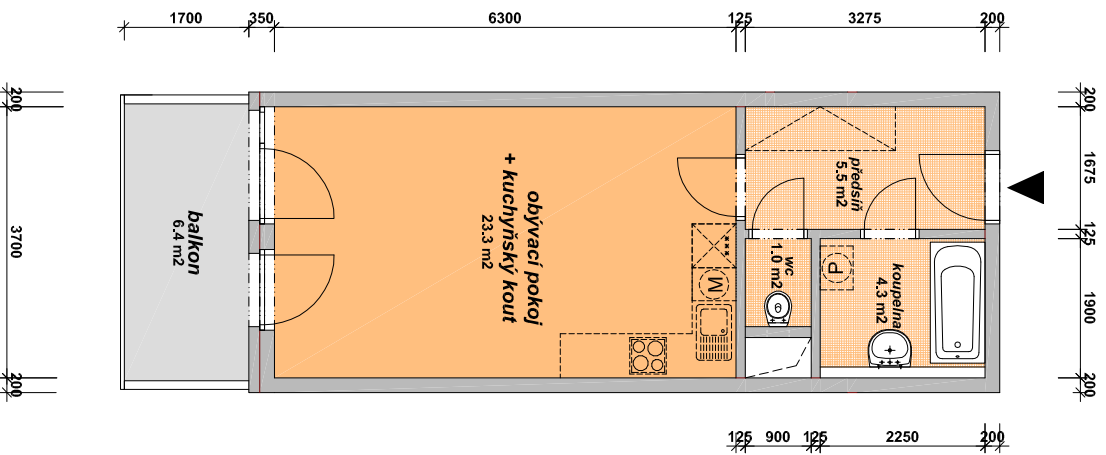

byt B.50.02

1+kk

celková prodejní plocha bytu	35.1 m ²
celková užitná plocha bytu	34.1 m ²
plocha balkonu	6.4 m ²

0 1 2 3 4 m

5.NP

www.geosan-development.cz
www.zeleny-pruh.cz

pozn. : výměry jednotlivých místností a kóty jsou orientační, kuch. linka, pračka a skříň nejsou součástí dodávky