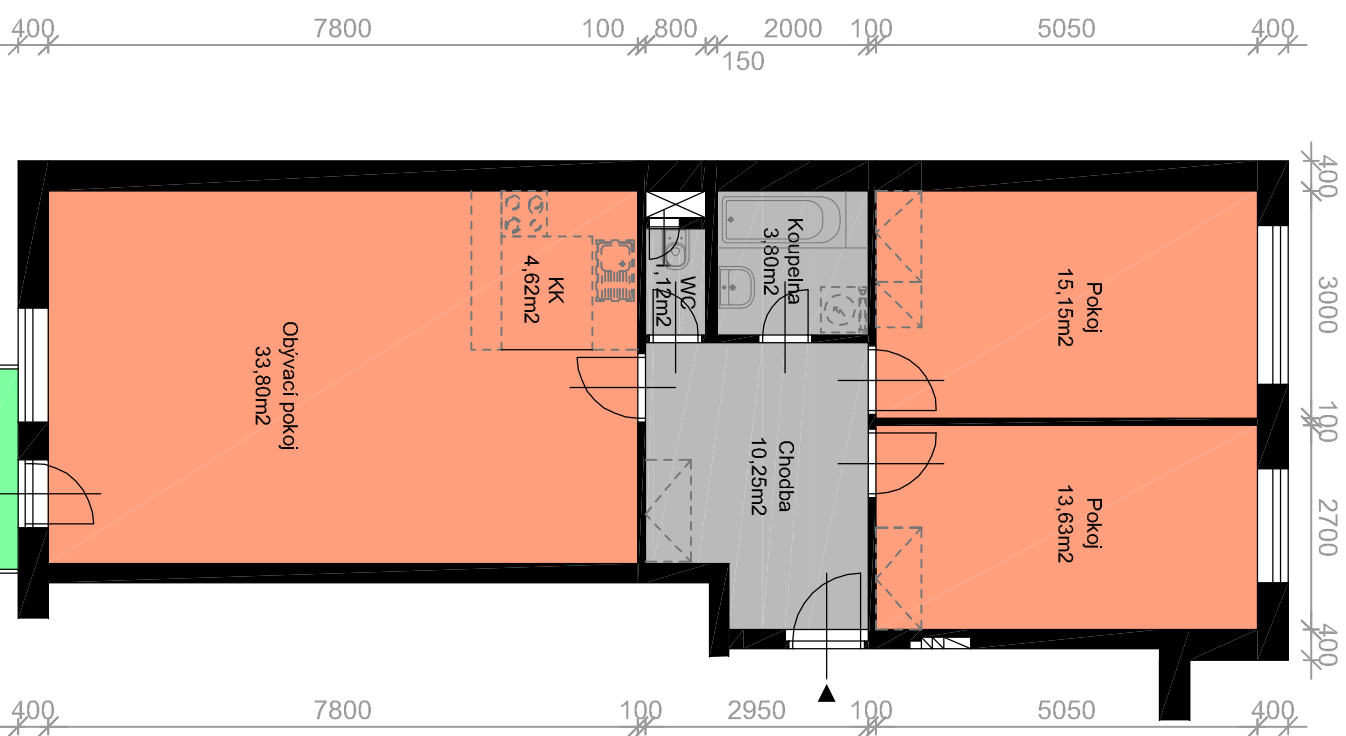

BYTOVÝ DŮM PIEROT-BLOK A

BYT A.2.1 3+KK

CELKOVÁ PLOCHA BYTU 84,40 m²
 UŽITNÁ PLOCHA BYTU 82,37 m²
 PLOCHA BALKONU 3,58 m²

BLOK A - 2.NP

BLOK A - ŘEZ

POZNÁMKY :

Kuchyňské linky a vestavěné skříně nejsou součástí vybavení bytu

Koty jsou uváděny v mm a jsou pouze orientační

V Kolíně : 31.5.2008

www.geosan-development.cz

geosan
DEVELOPMENT