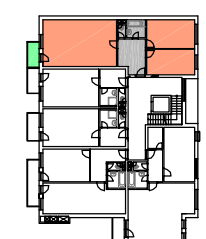

BYTOVÝ DŮM PIEROT-BLOK A

BYT A.2.1 3+KK

CELKOVÁ PLOCHA BYTU 84,40 m²
 UŽITNÁ PLOCHA BYTU 82,37 m²
 PLOCHA BALKONU 3,58 m²

BLOK A - 2.NP

BLOK A - ŘEZ

POZNÁMKY :

Kuchyňské linky a vestavěné skříně nejsou součástí vybavení bytu