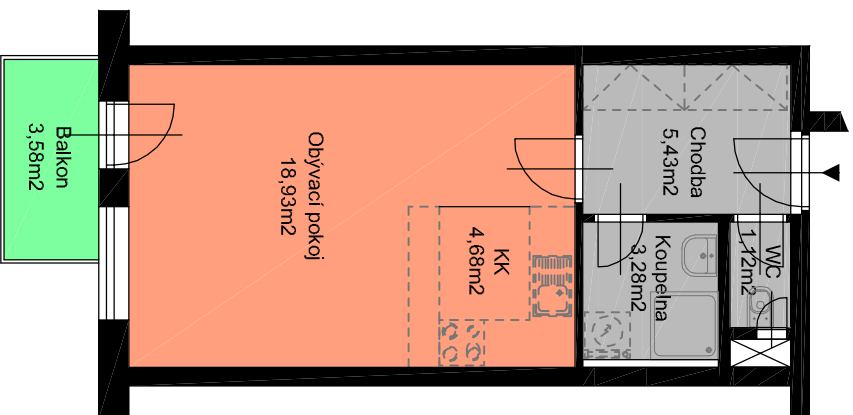

250 1975 100 1925 250

400 5900 100 2750 250

250 2750 4000 250

1300 400 5900 100 1800 800 250 150

BYTOVÝ DŮM PIEROT-BLOK A

BYT A.2.2 1+KK

CELKOVÁ PLOCHA BYTU 34,50 m²
UŽITNÁ PLOCHA BYTU 33,44 m²
PLOCHA BALKONU 3,58 m²

BLOK A - 2.NP

BLOK A - ŘEZ

POZNÁMKY :

Kuchyňské linky a vestavěné skříně nejsou součástí vybavení bytu

Kotý jsou uváděny v mm a jsou pouze orientační

V Kolíně : 31.5.2008

www.geosan-development.cz

 **geosan**
DEVELOPMENT