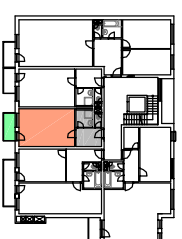

250 1925 100 1975 250

1300 400 5900 100 1800 800 150 250

400 5900 100 2750 250

1 : 100

POZNÁMKY :

Kuchyňské linky a vestavěné skříně nejsou součástí vybavení bytu

Kotly jsou uváděny v mm a jsou pouze orientační

BYTOVÝ DŮM PIEROT-BLOK A

BYT A.2.3

1+KK

CELKOVÁ PLOCHA BYTU

34,50 m²

UŽITNÁ PLOCHA BYTU

33,44 m²

PLOCHA BALKONU

3,90 m²

BLOK A - 2.NP

BLOK A - ŘEZ

V Kolíně : 31.5.2008

www.geosan-development.cz

geosan
DEVELOPMENT