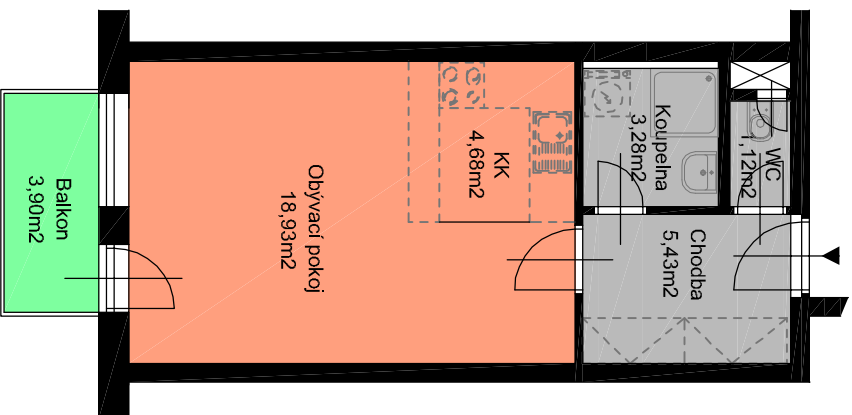

250 1925 100 1975 250

1300 400 5900 100 1800 800 150 250

400 5900 100 2750 250

1 : 100

POZNÁMKY :

Kuchyňské linky a vestavěné skříně nejsou součástí vybavení bytu

Kotly jsou uváděny v mm a jsou pouze orientační

BYTOVÝ DŮM PIEROT-BLOK A

BYT A.2.3

1+KK

CELKOVÁ PLOCHA BYTU

34,50 m²

UŽITNÁ PLOCHA BYTU

33,44 m²

PLOCHA BALKONU

3,90 m²

BLOK A - 2.NP

BLOK A - ŘEZ

V Kolíně : 31.5.2008

www.geosan-development.cz

geosan
DEVELOPMENT