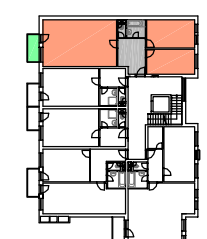

BYTOVÝ DŮM PIEROT-BLOK A

BYT A.3.1 3+KK

CELKOVÁ PLOCHA BYTU 84,40 m²
 UŽITNÁ PLOCHA BYTU 82,37 m²
 PLOCHA BALKONU 3,90 m²

BLOK A - 3.NP

BLOK A - ŘEZ

POZNÁMKY :

Kuchyňské linky a vestavěné skříně nejsou součástí vybavení bytu