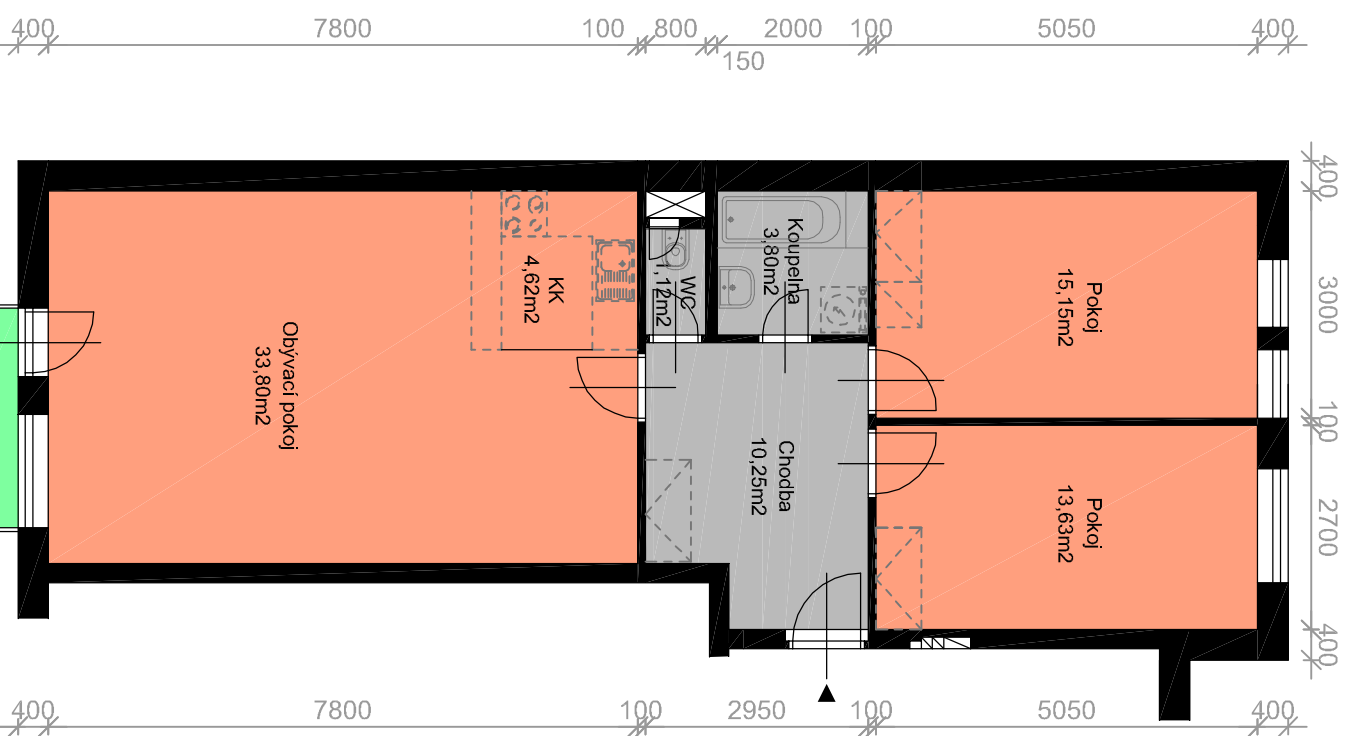

BYTOVÝ DŮM PIEROT-BLOK A

BYT A.3.1 3+KK

CELKOVÁ PLOCHA BYTU 84,40 m²
 UŽITNÁ PLOCHA BYTU 82,37 m²
 PLOCHA BALKONU 3,90 m²

BLOK A - 3.NP

BLOK A - ŘEZ

POZNÁMKY :

Kuchyňské linky a vestavěné skříně nejsou součástí vybavení bytu

Koty jsou uváděny v mm a jsou pouze orientační

V Kolíně : 31.5.2008

www.geosan-development.cz

geosan
DEVELOPMENT