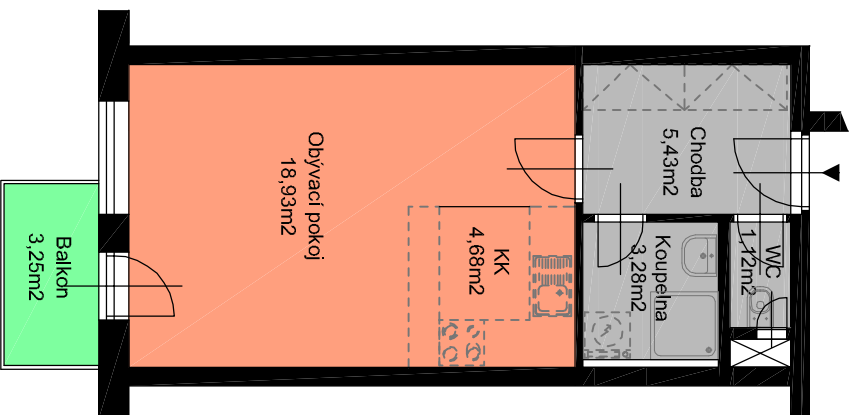

250 1975 100 1925 250

400 5900 100 2750 250

250 4000 2500 250

1300 400 5900 100 1800 800 250 150

#### POZNÁMKY :

Kuchyňské linky a vestavěné skříně nejsou součástí vybavení bytu

Kotý jsou uváděny v mm a jsou pouze orientační

## BYT A.3.2 1+KK

CELKOVÁ PLOCHA BYTU 34,50 m<sup>2</sup>  
UŽITNÁ PLOCHA BYTU 33,44 m<sup>2</sup>  
PLOCHA BALKONU 3,25 m<sup>2</sup>

BLOK A - 3.NP

BLOK A - ŘEZ

V Kolíně : 31.5.2008

[www.geosan-development.cz](http://www.geosan-development.cz)