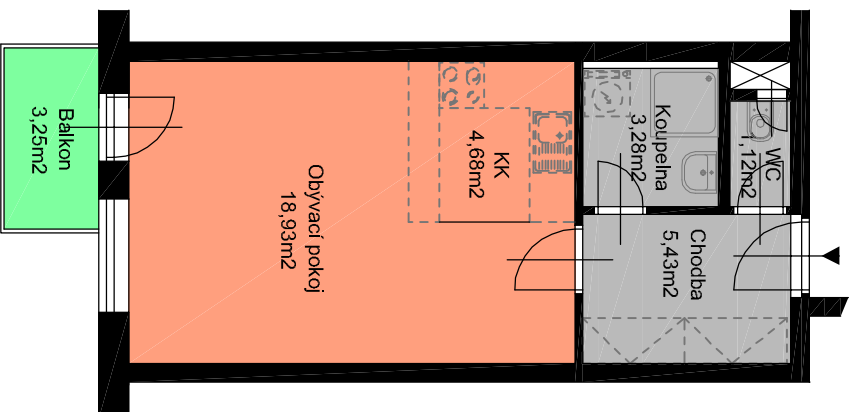

250 1925 100 1975 250

1300 400 5900 100 1800 800 150 250

250 4000 250

400 5900 100 2750 250

POZNÁMKY :
Kuchyňské linky a vestavěné skříně nejsou součástí vybavení bytu
Kotly jsou uváděny v mm a jsou pouze orientační

BYTOVÝ DŮM PIEROT-BLOK A

BYT A.3.3 1+KK

CELKOVÁ PLOCHA BYTU 34,50 m²
UŽITNÁ PLOCHA BYTU 33,44 m²
PLOCHA BALKONU 3,25 m²

BLOK A - 3.NP

BLOK A - ŘEZ

V Kolíně : 31.5.2008

www.geosan-development.cz

geosan
DEVELOPMENT