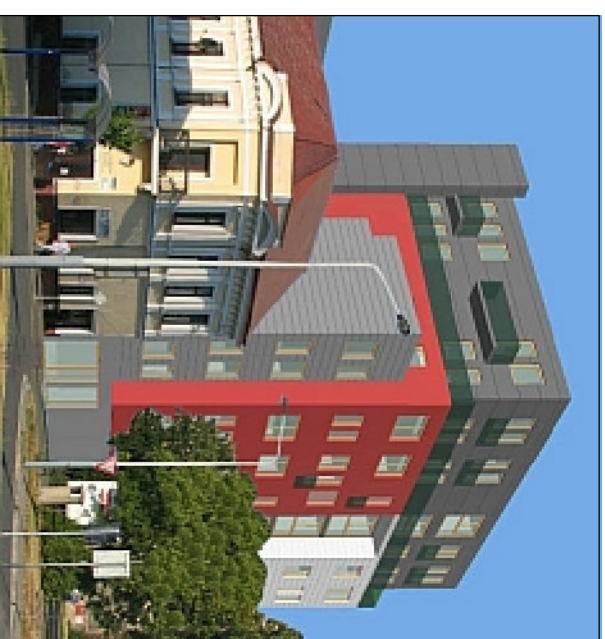

BYTOVÝ DŮM PIEROT-BLOK A

BYT A.3.3 1+KK

CELKOVÁ PLOCHA BYTU 34,50 m²
UŽITNÁ PLOCHA BYTU 33,44 m²
PLOCHA BALKONU 3,25 m²

BLOK A - 3.NP

BLOK A - ŘEZ

V Kolíně : 31.5.2008

www.geosan-development.cz

geosan
DEVELOPMENT