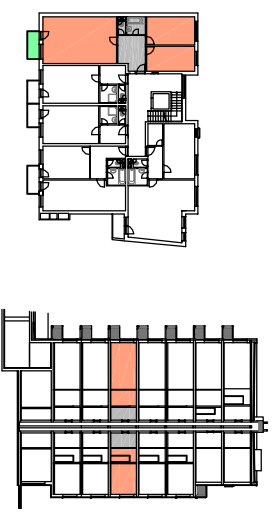

V Kolíně : 31.5.2008

www.geosan-development.cz