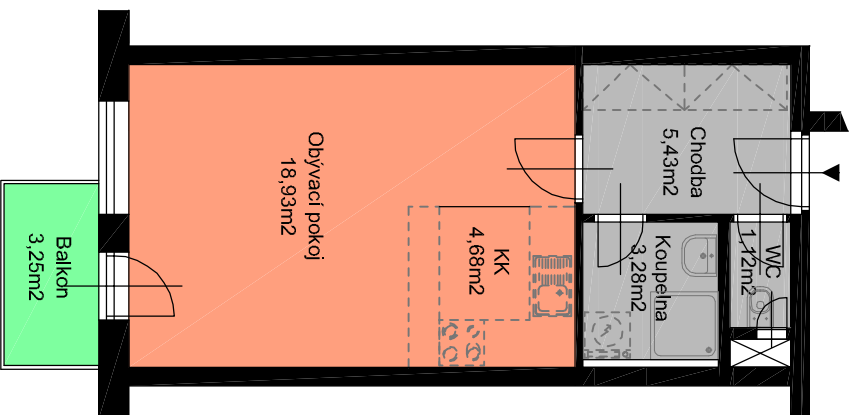

250 1975 100 1925 250

400 5900 100 2750 250

1300 400 5900 100 1800 800 250 150

1 : 100

### POZNÁMKY :

Kuchyňské linky a vestavěné skříně nejsou součástí vybavení bytu

Kotý jsou uváděny v mm a jsou pouze orientační

### 1+KK

CELKOVÁ PLOCHA BYTU

34,50 m<sup>2</sup>

UŽITNÁ PLOCHA BYTU

33,44 m<sup>2</sup>

PLOCHA BALKONU

3,25 m<sup>2</sup>

BLOK A - 4.NP