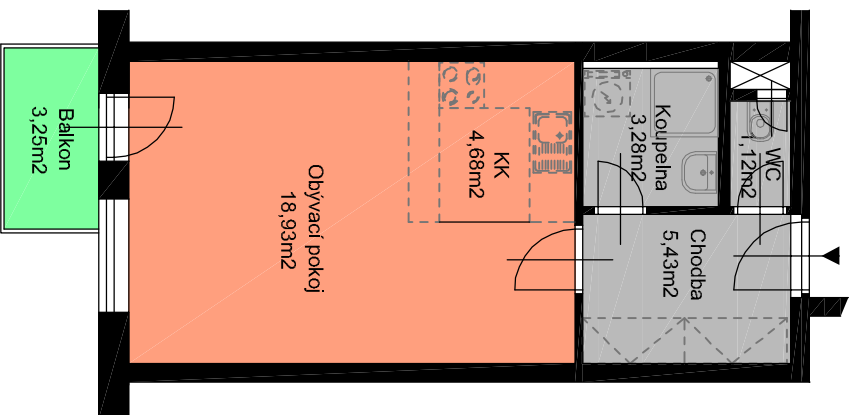

250 1925 100 1975 250

1300 400 5900 100 1800 800 150 250

250 4000 250

400 5900 100 2750 250

BYTOVÝ DŮM PIEROT-BLOK A

BYT A.5.3 1+KK

CELKOVÁ PLOCHA BYTU 34,50 m²
UŽITNÁ PLOCHA BYTU 33,44 m²
PLOCHA BALKONU 3,25 m²

BLOK A - 5.NP

BLOK A - ŘEZ

POZNÁMKY :

Kuchyňské linky a vestavěné skříně nejsou součástí vybavení bytu

Kotý jsou uváděny v mm a jsou pouze orientační

V Kolíně : 31.5.2008

www.geosan-development.cz

 **geosan**
DEVELOPMENT