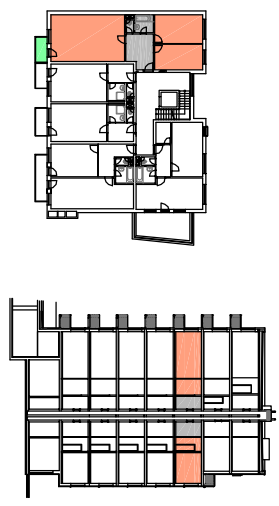

V Kolíně : 31.5.2008

www.geosan-development.cz