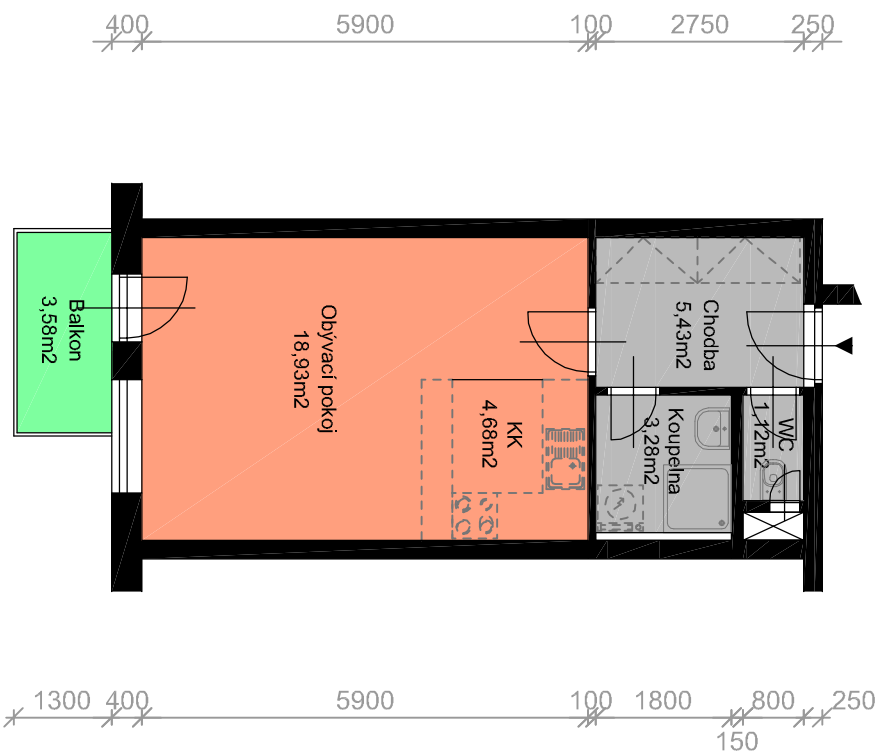

## BYTOVÝ DŮM PIEROT-BLOK A

### BYT A.6.2 1+KK

CELKOVÁ PLOCHA BYTU 34,50 m<sup>2</sup>

UŽITNÁ PLOCHA BYTU 33,44 m<sup>2</sup>

PLOCHA BALKONU 3,58 m<sup>2</sup>

BLOK A - 6.NP

BLOK A - ŘEZ