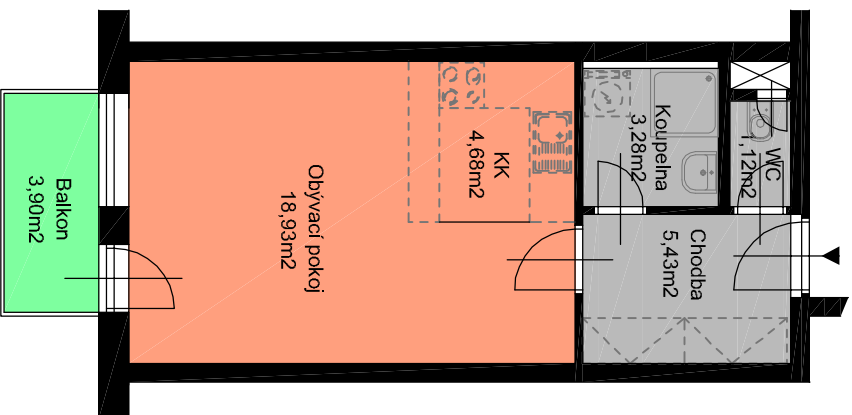

250 1925 100 1975 250

1300 400 5900 100 1800 800 150 250

400 5900 100 2750 250

POZNÁMKY :

Kuchyňské linky a vestavěné skříně nejsou součástí vybavení bytu
Kotly jsou uváděny v mm a jsou pouze orientační

BYTOVÝ DŮM PIEROT-BLOK A

BYT A.6.3 1+KK

CELKOVÁ PLOCHA BYTU 34,50 m²
UŽITNÁ PLOCHA BYTU 33,44 m²
PLOCHA BALKONU 3,90 m²

BLOK A - 6.NP

BLOK A - ŘEZ

V Kolíně : 31.5.2008

www.geosan-development.cz

 **geosan**
DEVELOPMENT