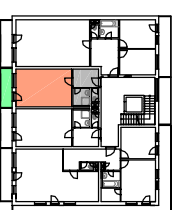

250 1975 100 1925 250

1300 400 5900 100 1800 800 250 150

## BYTOVÝ DŮM PIEROT-BLOK A

### BYT A.7.2 1+KK

CELKOVÁ PLOCHA BYTU 34,50 m<sup>2</sup>  
UŽITNÁ PLOCHA BYTU 33,44 m<sup>2</sup>  
PLOCHA BALKONU 5,53 m<sup>2</sup>

BLOK A - 7.NP

BLOK A - ŘEZ