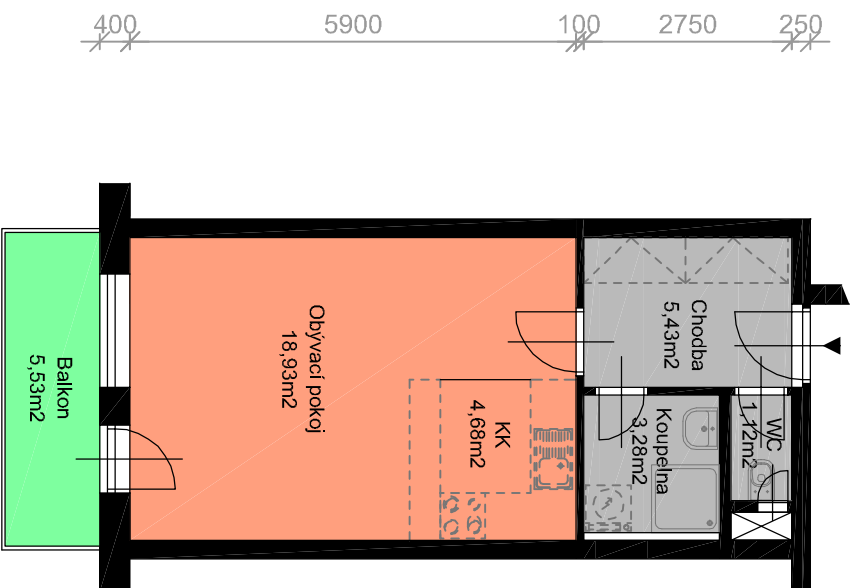

250 1975 100 1925 250

1300 400 5900 100 1800 800 250 150

## BYTOVÝ DŮM PIEROT-BLOK A

### BYT A.7.2 1+KK

CELKOVÁ PLOCHA BYTU 34,50 m<sup>2</sup>  
UŽITNÁ PLOCHA BYTU 33,44 m<sup>2</sup>  
PLOCHA BALKONU 5,53 m<sup>2</sup>

BLOK A - 7.NP

BLOK A - ŘEZ