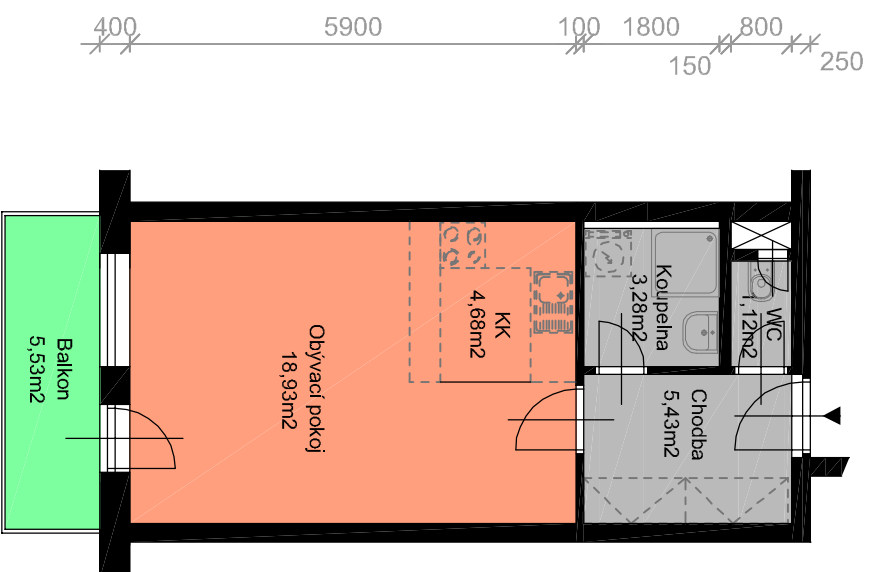

## BYTOVÝ DŮM PIEROT-BLOK A

### BYT A.7.3 1+KK

CELKOVÁ PLOCHA BYTU 34,50 m<sup>2</sup>  
UŽITNÁ PLOCHA BYTU 33,44 m<sup>2</sup>  
PLOCHA BALKONU 5,53 m<sup>2</sup>

BLOK A - 7.NP

BLOK A - ŘEZ