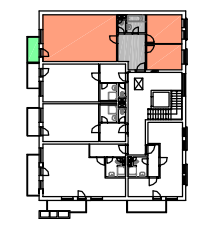

POZNÁMKY :

Kuchyňské linky a vestavěné skříně nejsou součástí vybavení bytu
Kotvy jsou uváděny v mm a jsou pouze orientační

BYTOVÝ DŮM PIEROT-BLOK A

BYT A.8.1 3+KK

CELKOVÁ PLOCHA BYTU 76,86 m²
UŽITNÁ PLOCHA BYTU 74,96 m²
PLOCHA BALKONU 3,58 m²

BLOK A - 8.NP   BLOK A - ŘEZ

V Kolíně : 31.5.2008

www.geosan-development.cz