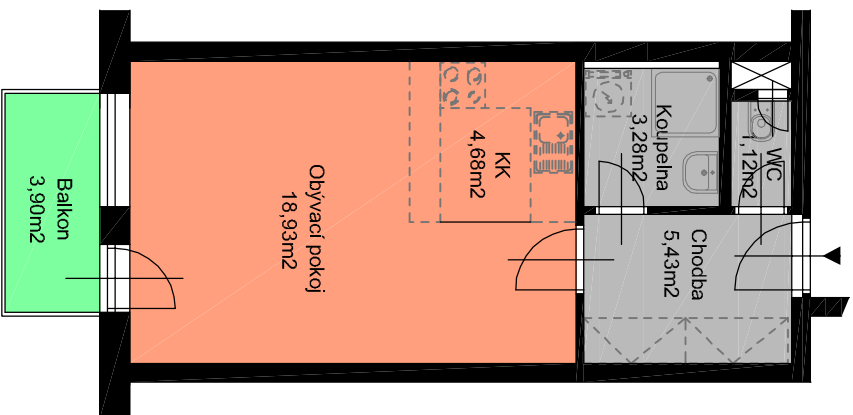

250 1925 100 1975 250

1300 400 5900 100 1800 800 150 250

400 5900 100 2750 250

#### POZNÁMKY :

Kuchyňské linky a vestavěné skříně nejsou součástí vybavení bytu

Kotý jsou uváděny v mm a jsou pouze orientační

### BYT A.8.3 1+KK

CELKOVÁ PLOCHA BYTU 34,50 m<sup>2</sup>  
UŽITNÁ PLOCHA BYTU 33,44 m<sup>2</sup>  
PLOCHA BALKONU 3,90 m<sup>2</sup>

BLOK A - 8.NP

BLOK A - ŘEZ

V Kolíně : 31.5.2008

[www.geosan-development.cz](http://www.geosan-development.cz)