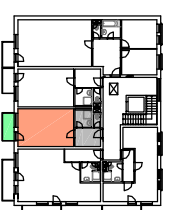

#### POZNÁMKY :

Kuchyňské linky a vestavěné skříně nejsou součástí vybavení bytu

Kotý jsou uváděny v mm a jsou pouze orientační

## BYTOVÝ DŮM PIEROT-BLOK A

### BYT A.8.3 1+KK

CELKOVÁ PLOCHA BYTU 34,50 m<sup>2</sup>  
UŽITNÁ PLOCHA BYTU 33,44 m<sup>2</sup>  
PLOCHA BALKONU 3,90 m<sup>2</sup>

BLOK A - 8.NP

BLOK A - ŘEZ

V Kolíně : 31.5.2008

[www.geosan-development.cz](http://www.geosan-development.cz)