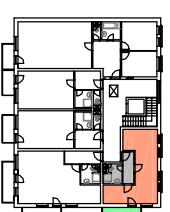

250 2250 100 3450 100 2000 350

POZNÁMKY :

Kuchyňské linky a vestavěné skříně nejsou součástí vybavení bytu

Kotý jsou uváděny v mm a jsou pouze orientační

BYTOVÝ DŮM PIEROT-BLOK A

BYT A.8.5 1+KK

CELKOVÁ PLOCHA BYTU 37,18 m²
UŽITNÁ PLOCHA BYTU 36,03 m²
PLOCHA BALKONU 5,46 m²

BLOK A - 8.NP

BLOK A - ŘEZ

V Kolíně : 31.5.2008

www.geosan-development.cz

geosan
DEVELOPMENT