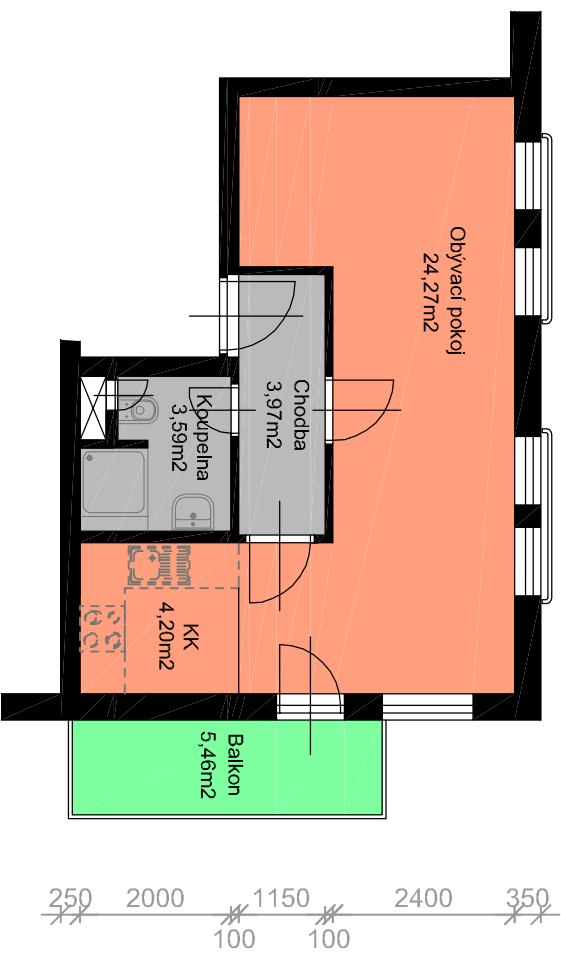

250 2250 100 3450 100 2000 350

POZNÁMKY :

Kuchyňské linky a vestavěné skříně nejsou součástí vybavení bytu

Kotý jsou uváděny v mm a jsou pouze orientační

BYTOVÝ DŮM PIEROT-BLOK A

BYT A.8.5 1+KK

CELKOVÁ PLOCHA BYTU 37,18 m²
UŽITNÁ PLOCHA BYTU 36,03 m²
PLOCHA BALKONU 5,46 m²