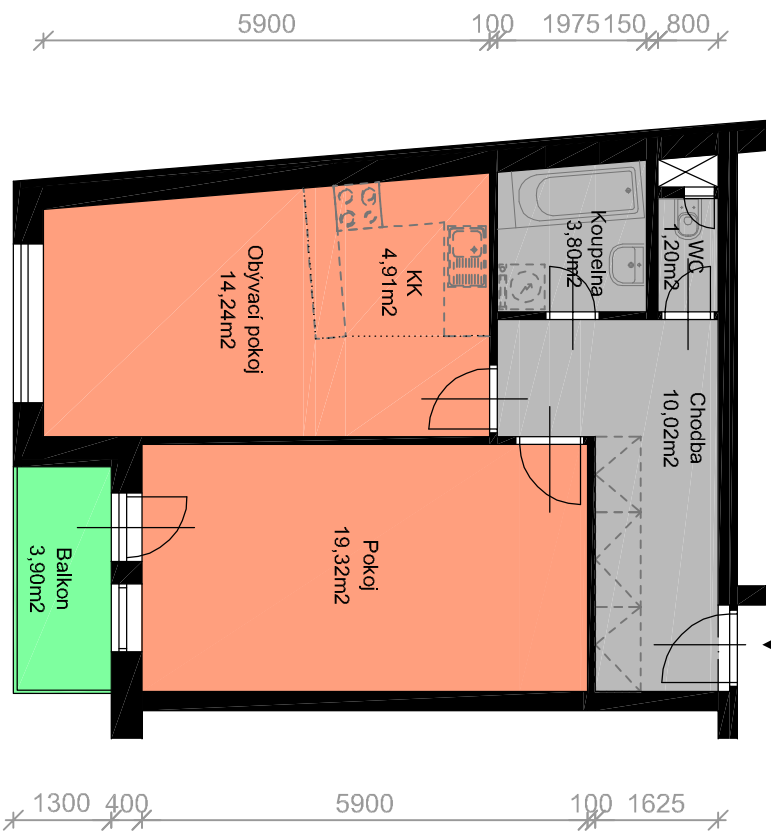

429 150 1500 100 4925

BYTOVÝ DŮM PIEROT-BLOK B

BYT B.3.1 2+KK

CELKOVÁ PLOCHA BYTU 55,29 m²
UŽITNÁ PLOCHA BYTU 53,49 m²
PLOCHA BALKONU 3,90 m²

BLOK B - 3.NP

BLOK B - ŘEZ

POZNÁMKY :

Kuchyňské linky a vestavěné skříně nejsou součástí vybavení bytu

Kotý jsou uváděny v mm a jsou pouze orientační

V Kolíně : 31.5.2008

www.geosan-development.cz

geosan
DEVELOPMENT