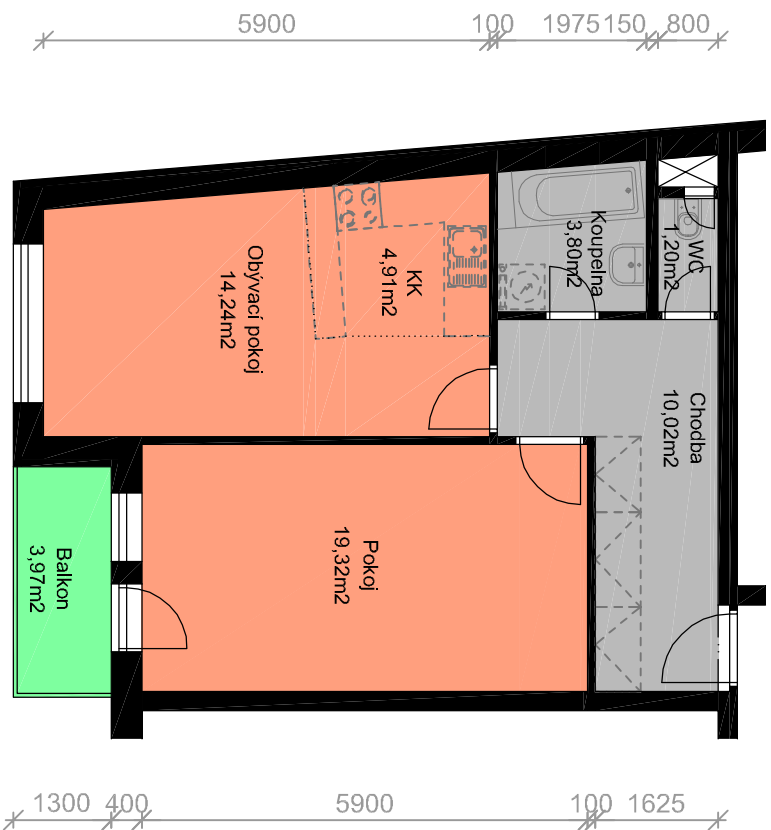

430 150 1500 100 4925

#### POZNÁMKY :

Kuchyňské linky a vestavěné skříně nejsou součástí vybavení bytu

Kotý jsou uváděny v mm a jsou pouze orientační

1 : 100

### BYTOVÝ DŮM PIEROT-BLOK B

## BYT B.4.1 2+KK

CELKOVÁ PLOCHA BYTU

55,29 m<sup>2</sup>

UŽITNÁ PLOCHA BYTU

53,49 m<sup>2</sup>

PLOCHA BALKONU

3,97 m<sup>2</sup>

BLOK B - 4.NP