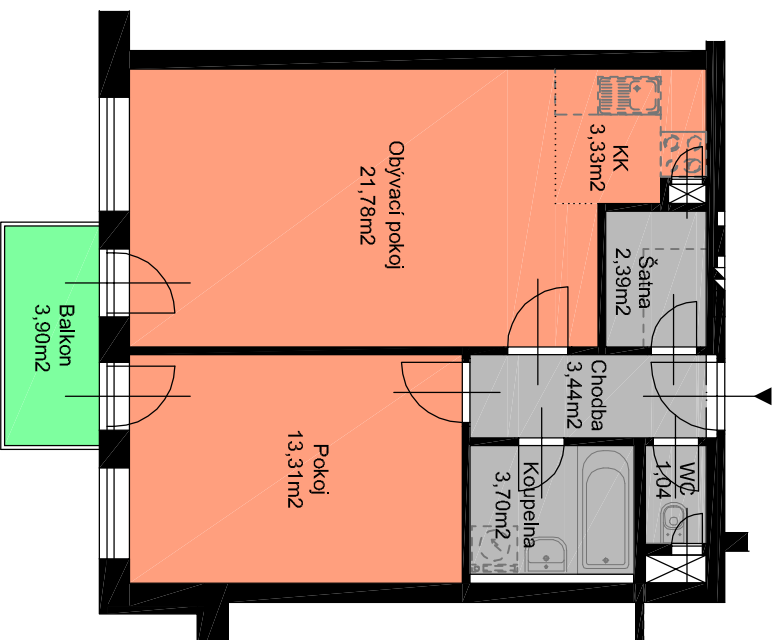

250 1775 100 1800 100 1100 100 1825 250

400 6200 100 1325 250

400 4400 100 2175 800 150 250

BYTOVÝ DŮM PIEROT-BLOK B

BYT B.4.2 2+KK

CELKOVÁ PLOCHA BYTU 51,08 m²
UŽITNÁ PLOCHA BYTU 48,99 m²
PLOCHA BALKONU 3,90 m²

BLOK B - 4.NP

BLOK B - ŘEZ

POZNÁMKY :

Kuchyňské linky a vestavěné skříně nejsou součástí vybavení bytu

Kotý jsou uváděny v mm a jsou pouze orientační

1 : 100

V Kolíně : 31.5.2008

www.geosan-development.cz