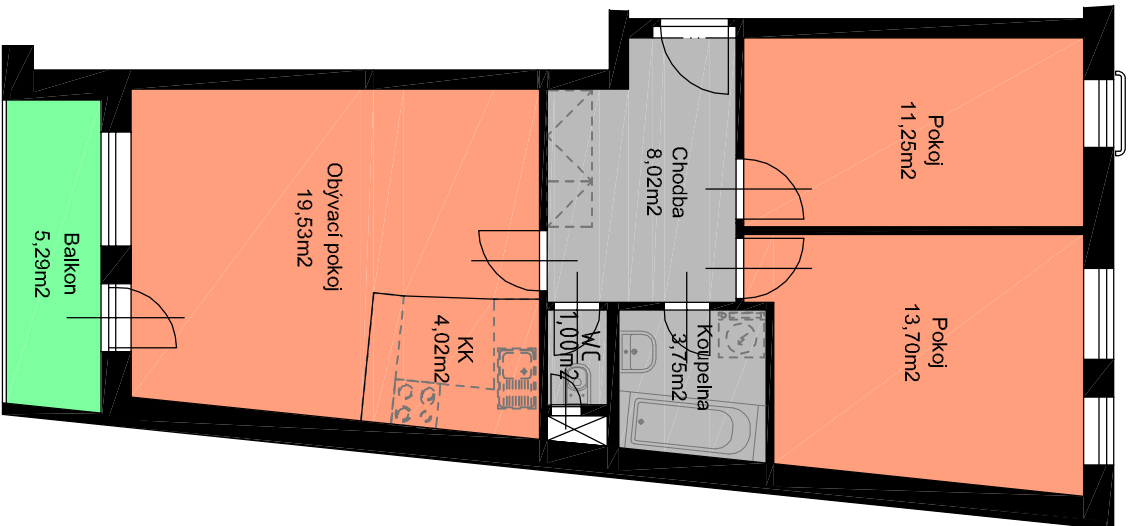

250 2500 100 3460 400

1300 400 5400 100 2500 100 4500 400

1300 400 5400 100 800 150 1950 100 4100 400

1 : 100

POZNÁMKY :

Kuchyňské linky a vestavěné skříně nejsou součástí vybavení bytu

Kotly jsou uváděny v mm a jsou pouze orientační

BYTOVÝ DŮM PIEROT-BLOK B

BYT B.4.3 3+KK

CELKOVÁ PLOCHA BYTU

63,14 m²

UŽITNÁ PLOCHA BYTU

61,27 m²

PLOCHA BALKONU

5,29 m²