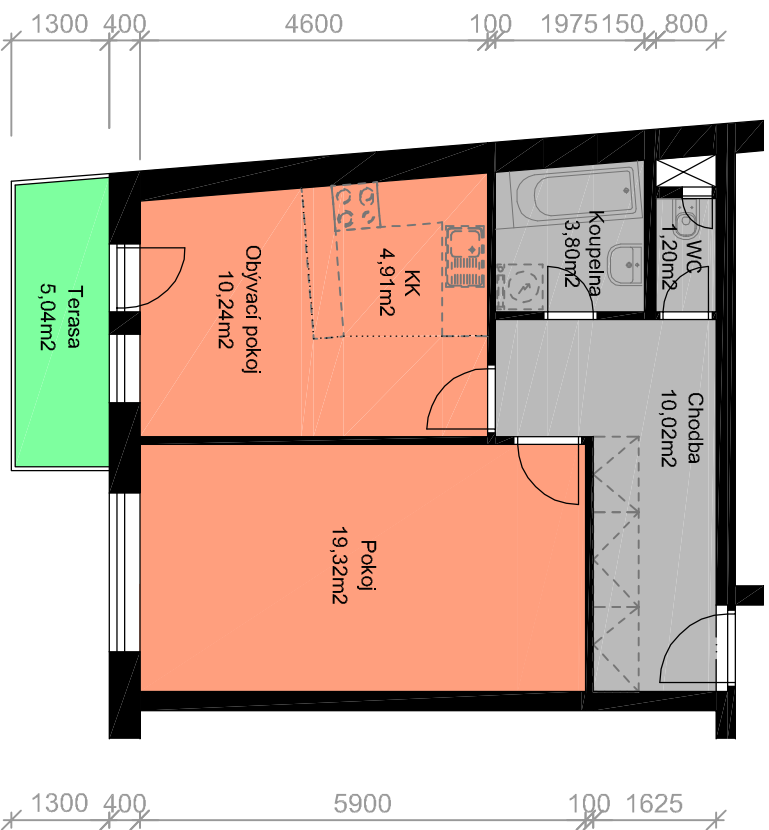

430 150 1500 100 4925

1 : 100

POZNÁMKY :

Kuchyňské linky a vestavěné skříně nejsou součástí vybavení bytu

Kotly jsou uváděny v mm a jsou pouze orientační

BYTOVÝ DŮM PIEROT-BLOK B

BYT B.5.1 2+KK

CELKOVÁ PLOCHA BYTU 51,30 m²
UŽITNÁ PLOCHA BYTU 49,49 m²
PLOCHA TERASY 5,04 m²

BLOK B - 5.NP

BLOK B - ŘEZ

V Kolíně : 31.5.2008

www.geosan-development.cz

geosan
DEVELOPMENT