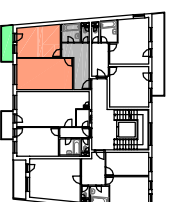

V Kolíně : 31.5.2008

www.geosan-development.cz

geosan
DEVELOPMENT