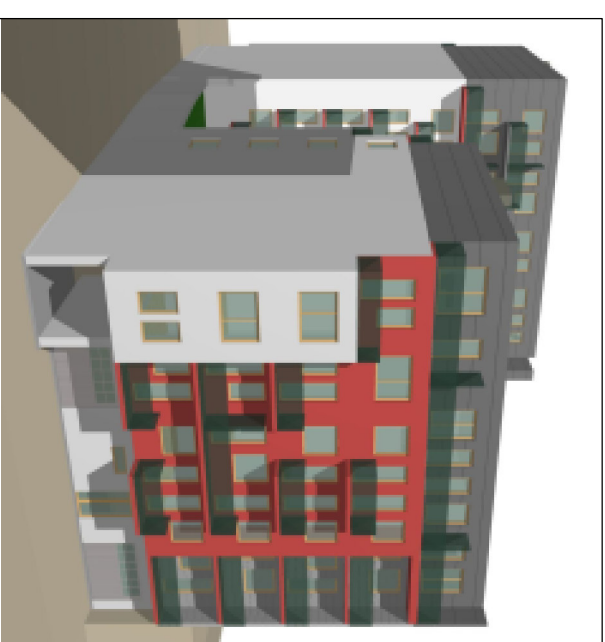

250 1775 100 1800 100 1100 100 1825 250

400 6200 100 1325 250

400 4400 100 2175 800 150 250

## BYTOVÝ DŮM PIEROT-BLOK B

### BYT B.5.2 2+KK

CELKOVÁ PLOCHA BYTU 51,08 m<sup>2</sup>  
UŽITNÁ PLOCHA BYTU 48,99 m<sup>2</sup>  
PLOCHA BALKONU 3,90 m<sup>2</sup>

BLOK B - 5.NP

BLOK B - ŘEZ