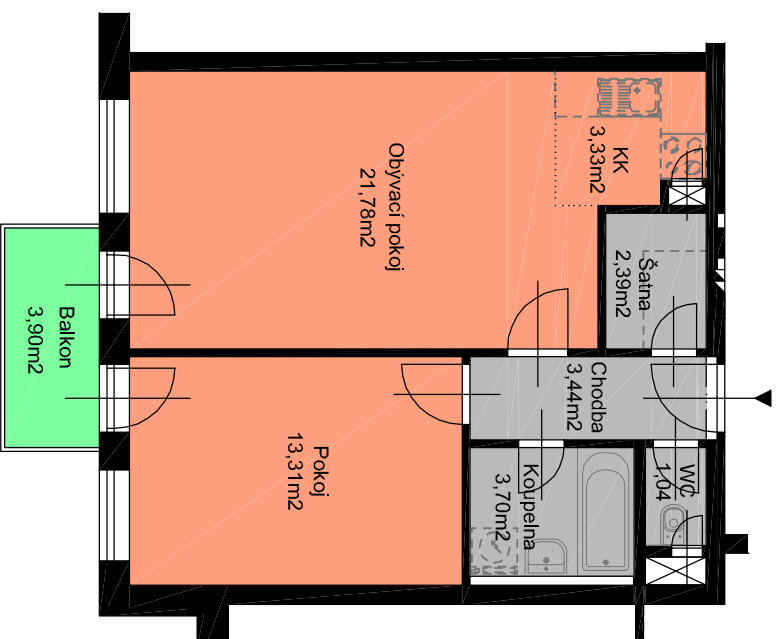

250 1775 100 1800 100 1100 100 1825 250

400 6200 100 1325 250

400 4400 100 2175 800 150 250

## BYTOVÝ DŮM PIEROT-BLOK B

### BYT B.5.2 2+KK

CELKOVÁ PLOCHA BYTU 51,08 m<sup>2</sup>  
UŽITNÁ PLOCHA BYTU 48,99 m<sup>2</sup>  
PLOCHA BALKONU 3,90 m<sup>2</sup>

BLOK B - 5.NP

BLOK B - ŘEZ