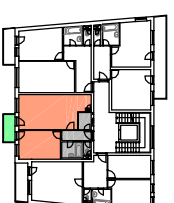

250 1775 100 1800 100 1100 100 1825 250

400 6200 100 1325 250

400 4400 100 2175 800 150 250

## BYTOVÝ DŮM PIEROT-BLOK B

### BYT B.5.2 2+KK

CELKOVÁ PLOCHA BYTU 51,08 m<sup>2</sup>  
UŽITNÁ PLOCHA BYTU 48,99 m<sup>2</sup>  
PLOCHA BALKONU 3,90 m<sup>2</sup>

BLOK B - 5.NP

BLOK B - ŘEZ