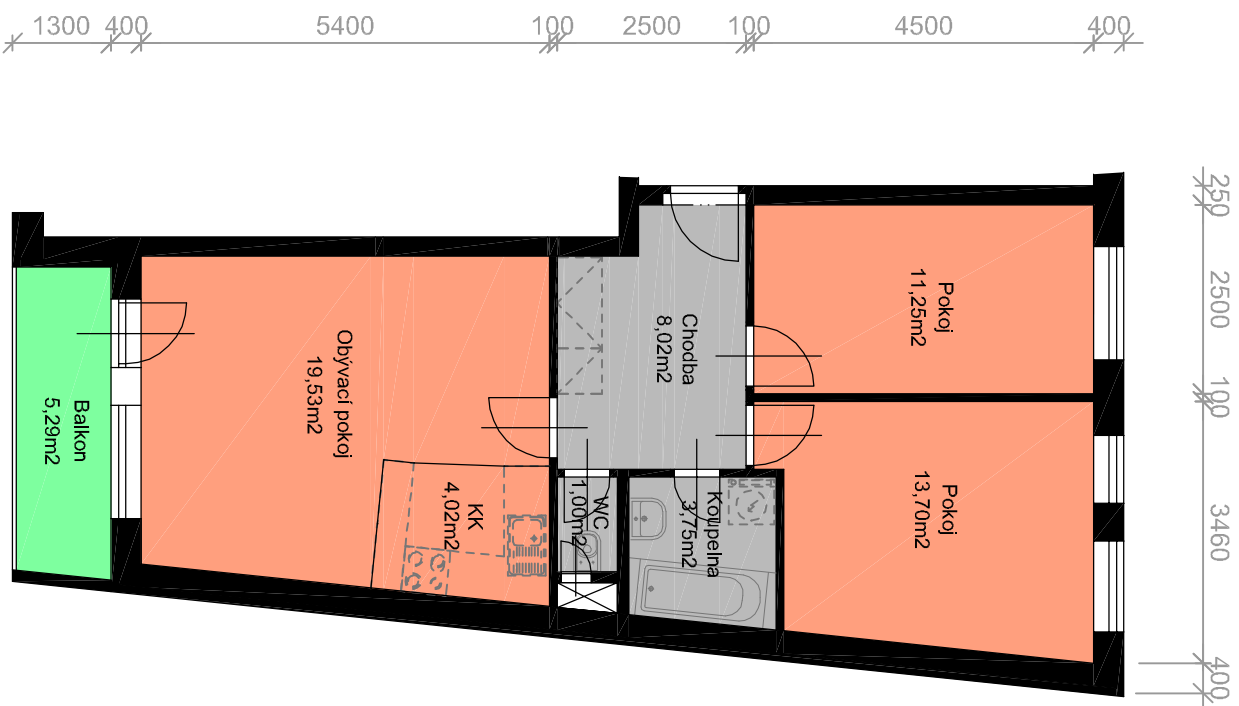

BYTOVÝ DŮM PIEROT-BLOK B

BYT B.5.3 3+KK

CELKOVÁ PLOCHA BYTU 63,14 m²
 UŽITNÁ PLOCHA BYTU 61,27 m²
 PLOCHA BALKONU 5,29 m²

BLOK B - 5.NP

BLOK B - ŘEZ

1 : 100

POZNÁMKY :

Kuchyňské linky a vestavěné skříně nejsou součástí vybavení bytu

Kotý jsou uváděny v mm a jsou pouze orientační

V Kolíně : 31.5.2008

www.geosan-development.cz

geosan
DEVELOPMENT