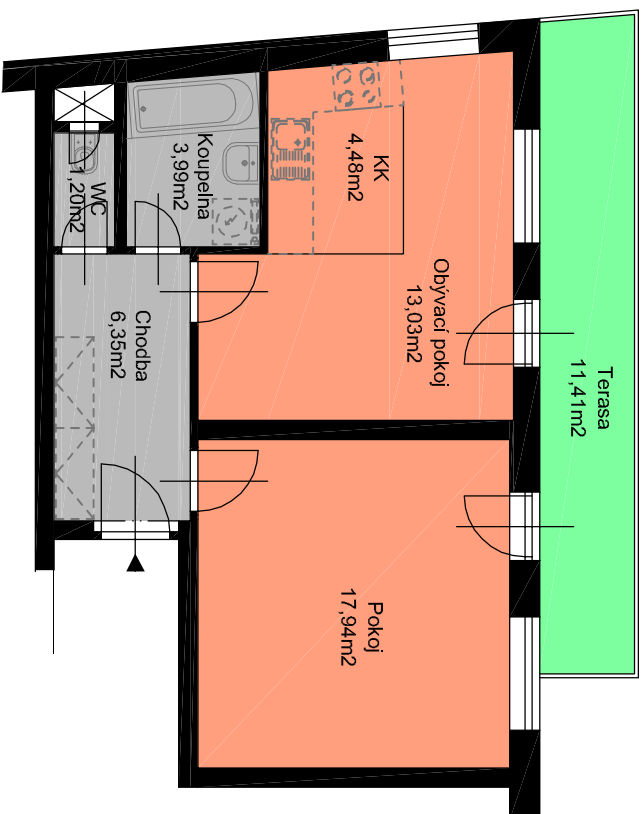

400 4891 250 4350 250

430 1500 100 3525 250

250 1800 100 4125 400 1300

1 : 100

**POZNÁMKY :**

Kuchyňské linky a vestavěné skříně nejsou součástí vybavení bytu

Kotý jsou uváděny v mm a jsou pouze orientační

**BYTOVÝ DŮM PIEROT-BLOK B**

**BYT B.5.4 2+KK**

CELKOVÁ PLOCHA BYTU 49,11 m<sup>2</sup>  
 UŽITNÁ PLOCHA BYTU 46,99 m<sup>2</sup>  
 PLOCHA TERASY 11,41 m<sup>2</sup>

BLOK B - 5.NP

BLOK B - ŘEZ

V Kolíně : 31.5.2008

[www.geosan-development.cz](http://www.geosan-development.cz)