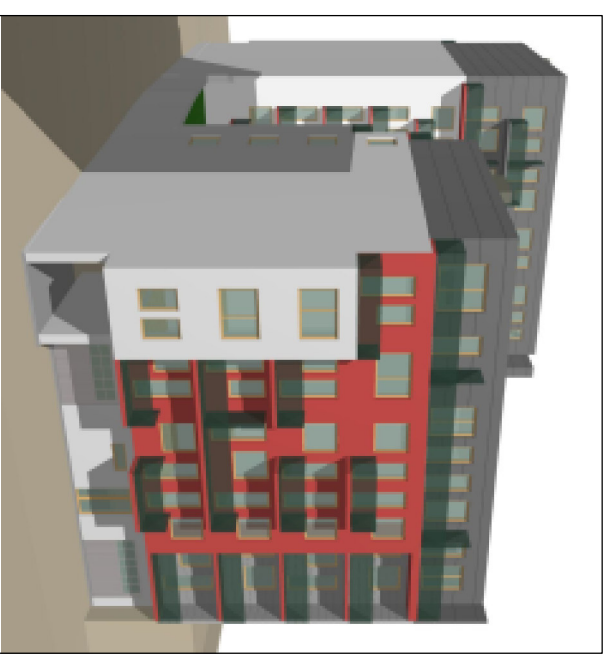

400 4891 250 4350 250

430 1500 100 3525 250

250 1800 100 4125 400 1300

1 : 100

**POZNÁMKY :**

Kuchyňské linky a vestavěné skříně nejsou součástí vybavení bytu

Kotý jsou uváděny v mm a jsou pouze orientační

**BYTOVÝ DŮM PIEROT-BLOK B**

**BYT B.5.4 2+KK**

CELKOVÁ PLOCHA BYTU 49,11 m<sup>2</sup>  
 UŽITNÁ PLOCHA BYTU 46,99 m<sup>2</sup>  
 PLOCHA TERASY 11,41 m<sup>2</sup>

BLOK B - 5.NP

BLOK B - ŘEZ

V Kolíně : 31.5.2008

[www.geosan-development.cz](http://www.geosan-development.cz)