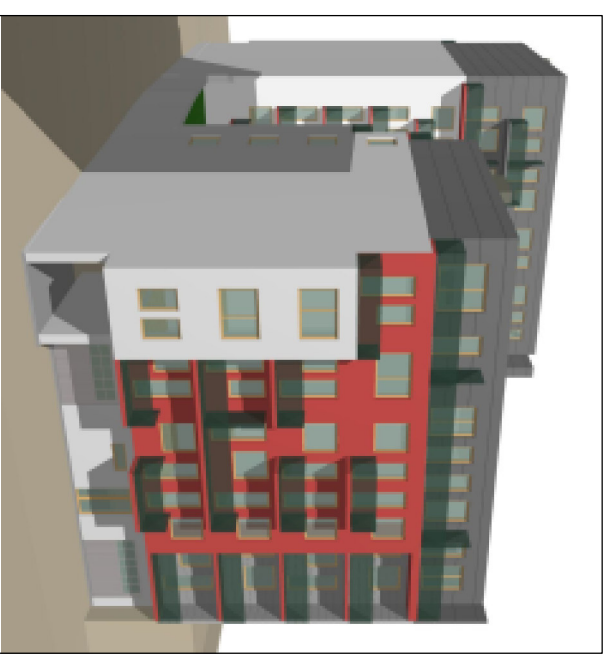

400 4872 250 4300 250

1 : 100

POZNÁMKY :

Kuchyňské linky a vestavěné skříně nejsou součástí vybavení bytu

Koty jsou uváděny v mm a jsou pouze orientační

BYTOVÝ DŮM PIEROT-BLOK B

BYT B.6.1 3+KK

CELKOVÁ PLOCHA BYTU 80,19 m²
UŽITNÁ PLOCHA BYTU 77,42 m²
PLOCHA TERAS 19,06 m²

BLOK B - 6.NP

BLOK B - ŘEZ

V Kolíně : 31.5.2008

www.geosan-development.cz

geosan
DEVELOPMENT