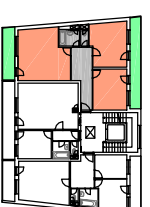

V Kolíně : 31.5.2008

www.geosan-development.cz

geosan
DEVELOPMENT