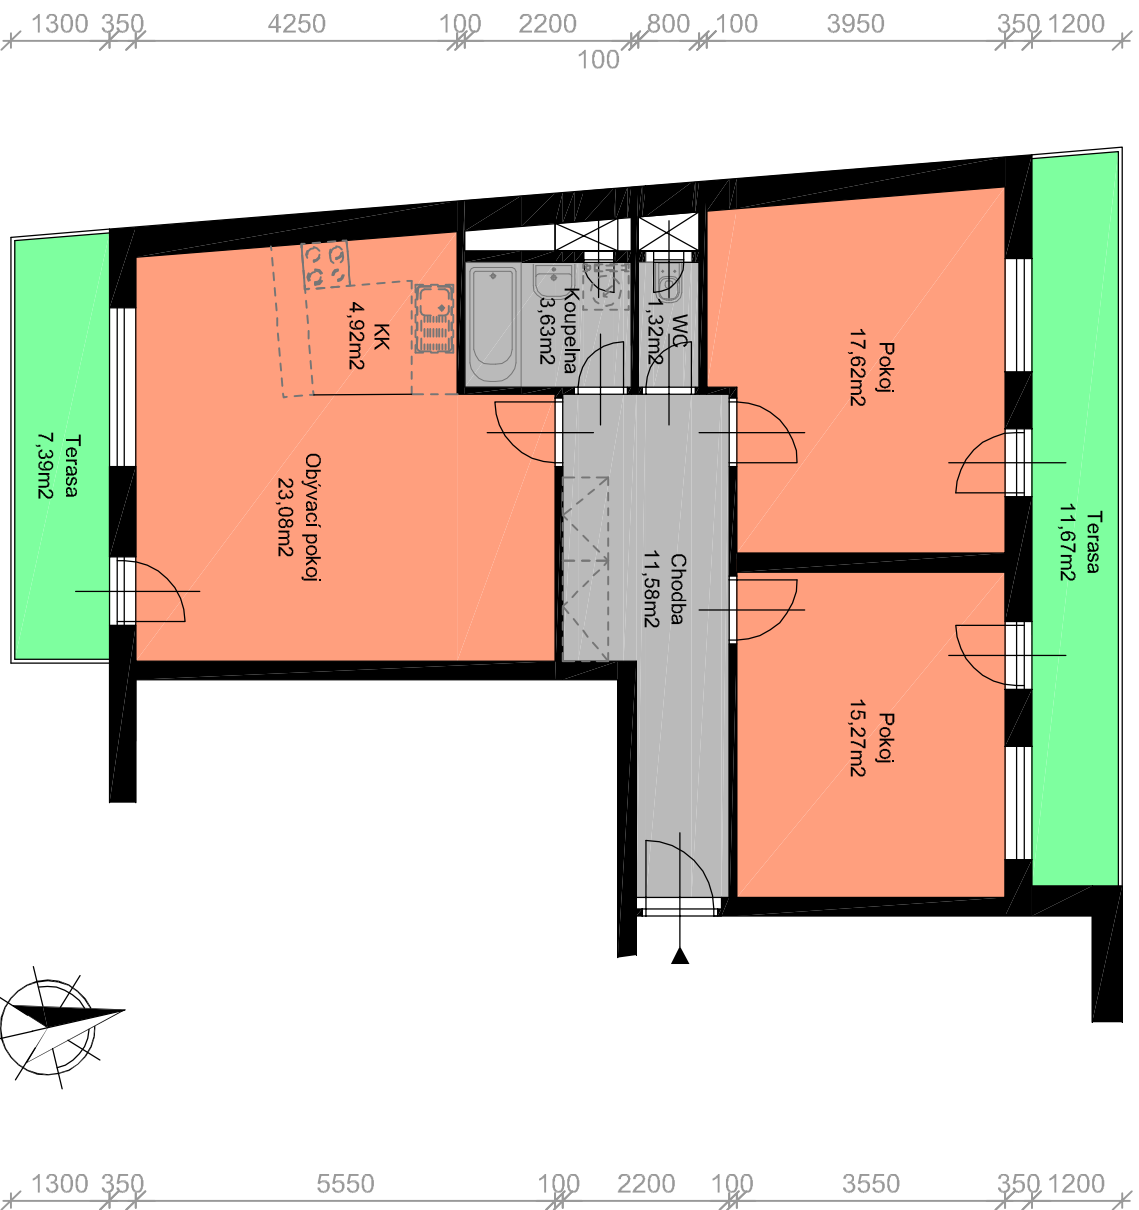

400 4872 250 4300 250

1 : 100

POZNÁMKY :

Kuchyňské linky a vestavěné skříně nejsou součástí vybavení bytu

Koty jsou uváděny v mm a jsou pouze orientační

BYTOVÝ DŮM PIEROT-BLOK B

BYT B.6.1 3+KK

CELKOVÁ PLOCHA BYTU 80,19 m²
UŽITNÁ PLOCHA BYTU 77,42 m²
PLOCHA TERAS 19,06 m²

BLOK B - 6.NP

BLOK B - ŘEZ

V Kolíně : 31.5.2008

www.geosan-development.cz

geosan
DEVELOPMENT