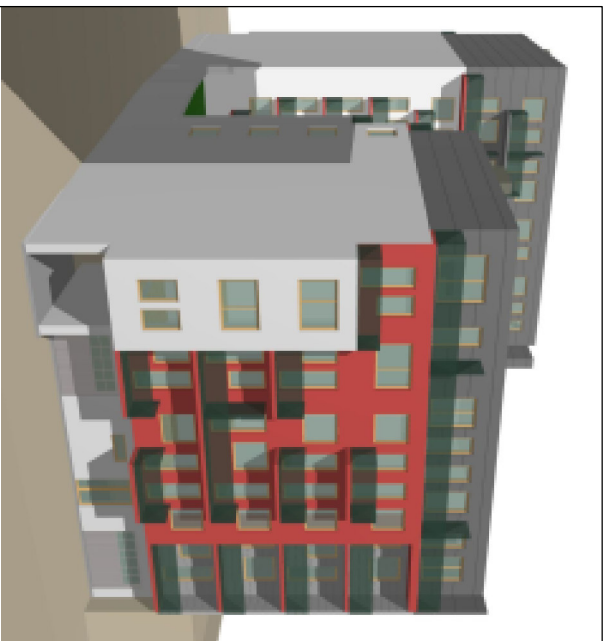

250 4925 100 1100 1825 250

250 4925 100 3025 250

POZNÁMKY :
 Kuchyňské linky a vestavěné skříně nejsou součástí vybavení bytu
 Kotly jsou uváděny v mm a jsou pouze orientační

BYTOVÝ DŮM PIEROT-BLOK B

BYT B.6.2 2+KK

CELKOVÁ PLOCHA BYTU 50,55 m²
 UŽITNÁ PLOCHA BYTU 49,15 m²
 PLOCHA TERASY 10,92 m²

BLOK B - 6.NP BLOK B - ŘEZ

V Kolíně : 31.5.2008

www.geosan-development.cz