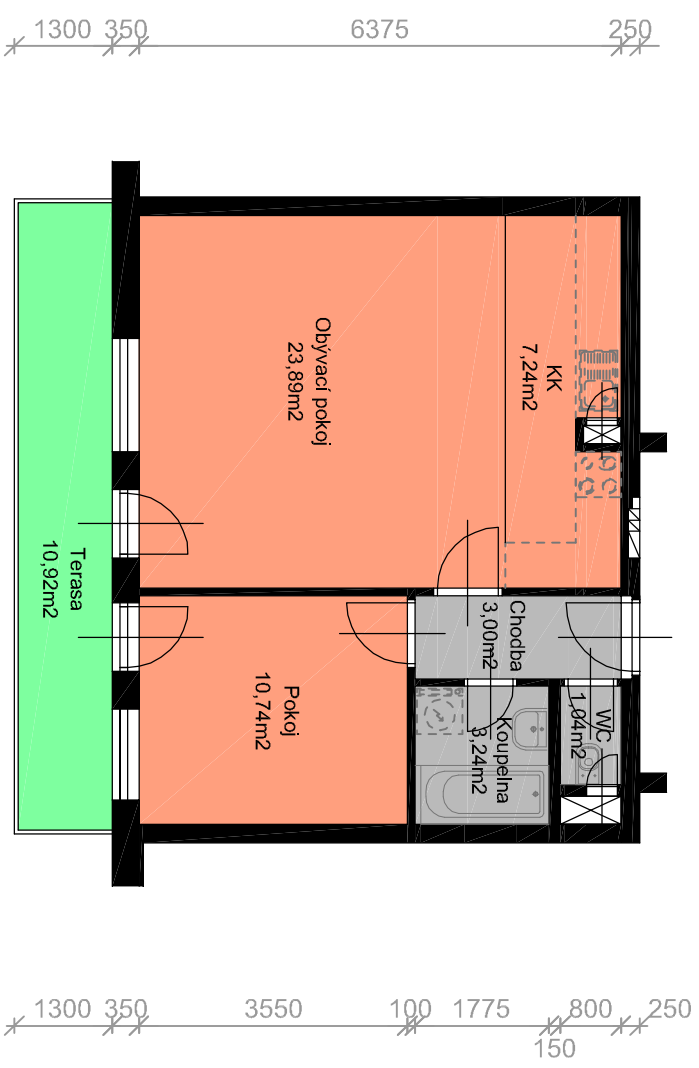

250 4925 100 1100 1825 250

250 4925 100 3025 250

POZNÁMKY :
 Kuchyňské linky a vestavěné skříně nejsou součástí vybavení bytu
 Kotly jsou uváděny v mm a jsou pouze orientační

BYTOVÝ DŮM PIEROT-BLOK B

BYT B.6.2 2+KK

CELKOVÁ PLOCHA BYTU 50,55 m²
 UŽITNÁ PLOCHA BYTU 49,15 m²
 PLOCHA TERASY 10,92 m²

BLOK B - 6.NP BLOK B - ŘEZ

V Kolíně : 31.5.2008

www.geosan-development.cz