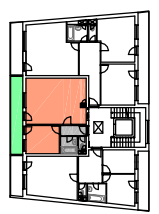

250 4925 100 1100 1825 250

250 4925 100 3025 250

POZNÁMKY :
 Kuchyňské linky a vestavěné skříně nejsou součástí vybavení bytu
 Kotly jsou uváděny v mm a jsou pouze orientační

BYTOVÝ DŮM PIEROT-BLOK B

BYT B.6.2 2+KK

CELKOVÁ PLOCHA BYTU 50,55 m²
 UŽITNÁ PLOCHA BYTU 49,15 m²
 PLOCHA TERASY 10,92 m²

BLOK B - 6.NP BLOK B - ŘEZ

V Kolíně : 31.5.2008

www.geosan-development.cz