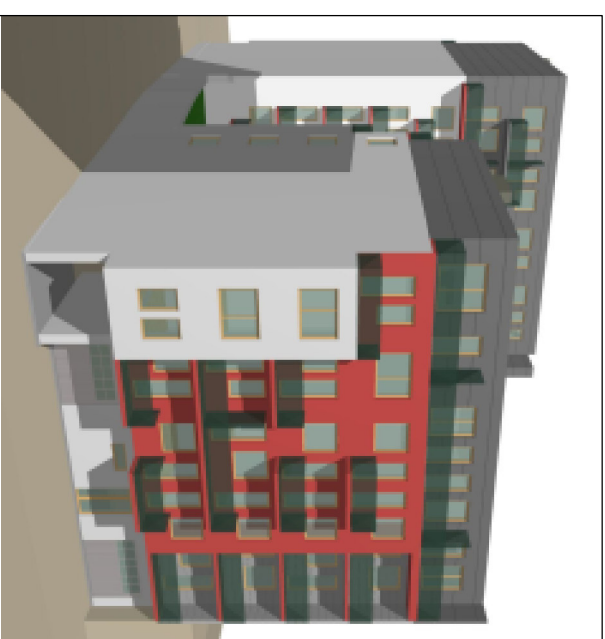

250 2500 100 3342 400

1 : 100

POZNÁMKY :

Kuchyňské linky a vestavěné skříně nejsou součástí vybavení bytu

Kotly jsou uváděny v mm a jsou pouze orientační

BYTOVÝ DŮM PIEROT-BLOK B

BYT B.6.3 3+KK

CELKOVÁ PLOCHA BYTU 56,25 m²

UŽITNÁ PLOCHA BYTU 54,47 m²

PLOCHA BALKONU A TERASY 13,20 m²

BLOK B - 6.NP

BLOK B - ŘEZ

V Kolíně : 31.5.2008

www.geosan-development.cz