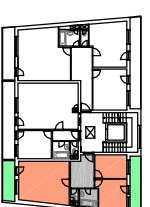

250 2500 100 3342 400

1 : 100

POZNÁMKY :

Kuchyňské linky a vestavěné skříně nejsou součástí vybavení bytu

Kotly jsou uváděny v mm a jsou pouze orientační

BYTOVÝ DŮM PIEROT-BLOK B

BYT B.6.3 3+KK

CELKOVÁ PLOCHA BYTU 56,25 m²

UŽITNÁ PLOCHA BYTU 54,47 m²

PLOCHA BALKONU A TERASY 13,20 m²

BLOK B - 6.NP

BLOK B - ŘEZ

V Kolíně : 31.5.2008

www.geosan-development.cz