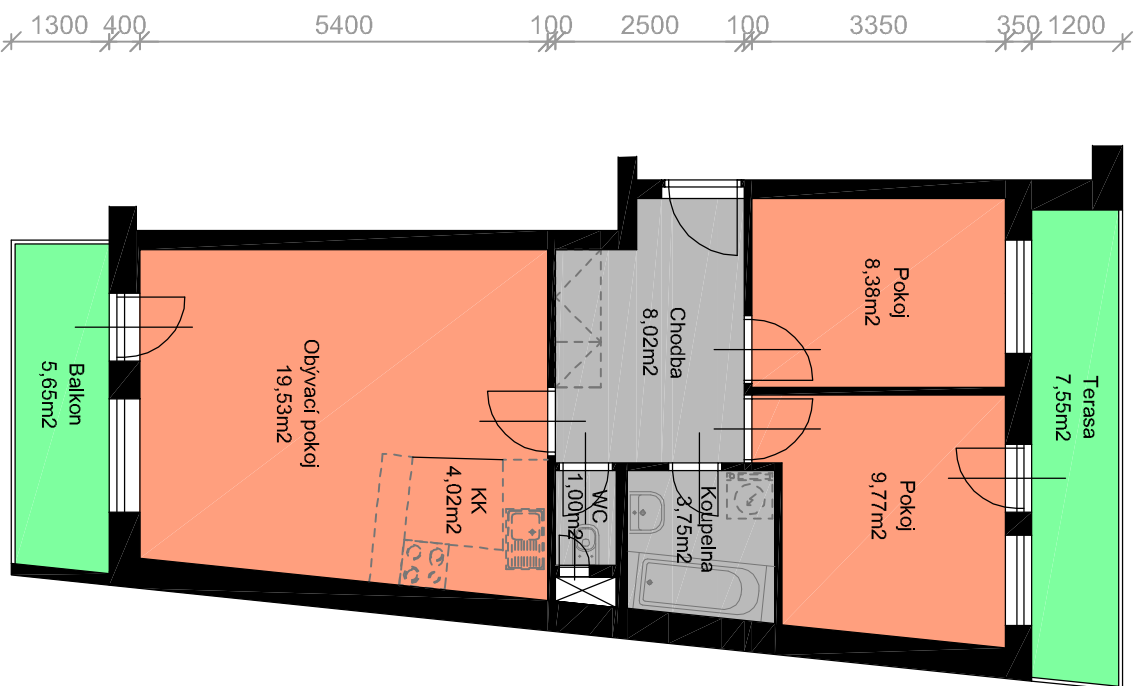

250 2500 100 3342 400

1 : 100

POZNÁMKY :

Kuchyňské linky a vestavěné skříně nejsou součástí vybavení bytu

Kotly jsou uváděny v mm a jsou pouze orientační

BYTOVÝ DŮM PIEROT-BLOK B

BYT B.6.3 3+KK

CELKOVÁ PLOCHA BYTU 56,25 m²

UŽITNÁ PLOCHA BYTU 54,47 m²

PLOCHA BALKONU A TERASY 13,20 m²

BLOK B - 6.NP

BLOK B - ŘEZ

V Kolíně : 31.5.2008

www.geosan-development.cz